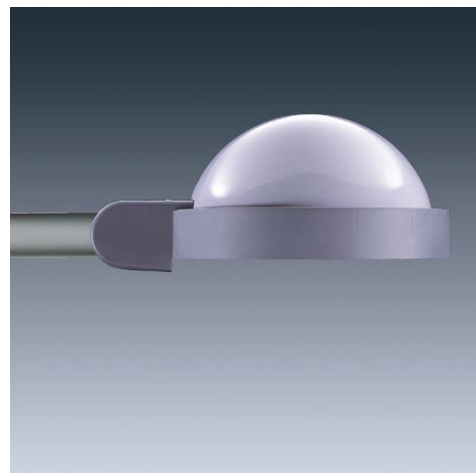

Decostreet

Декоративный дорожный светильник модульной конструкции сочетает в себе привлекательный внешний вид, универсальность и высокую эффективность

- Каждый светильник состоит из верхней крышки, корпуса и декоративного кольца. Три формы верхней крышки корпуса (круглая, овальная и конусная), 4 плафона (круглый, овальный, конусный или плоское стекло) и 2 формы декоративного кольца (прямая и конусная)
- Степень защиты IP66 (размер 2) или IP65 (размер 1) с высокоэффективной оптической системой (OPTIBLOC®), спроектированной для обеспечения улучшенной видимости и сниженного объема бликов от большинства газоразрядных источников света
- Поворотная и регулируемая втулка для монтажа сверху или с боковым вводом. Оба варианта монтажа возможны с одним и тем же светильником без использования адаптера. Надежное шарнирное соединение позволяет осуществлять альтернативный подвесной монтаж
- Дополнительные опоры и кронштейны Decostreet позволяют обеспечить заказчику полностью интегрированный дизайн

Фотографии, линейные чертежи и фотометрические данные показаны только в качестве образца. Для получения специфической информации пожалуйста выберите индивидуальный продукт.

Material/Finish

Корпус и поворотная втулка: литой алюминий

Верхняя крышка корпуса: профильный алюминий, окрашенный RAL 7001, другие цвета по заказу

Плафоны: акрил или поликарбонат, или же закаленное плоское стекло

Кольцо и крышка поворотной втулки: полипропилен, отделка кольца RAL 7012

Отражатель: алюминий

Монтаж/Обслуживание

Монтаж сверху (Ø76мм и Ø60мм) или сбоку (Ø42мм и Ø60мм) Подвесной монтаж посредством шарнирного кронштейна. Крепится на кронштейн Ø42мм или Ø60мм с адаптером 60/42мм. По запросу: прямой подвес Ø34мм. Автоматическое электрическое размыкание когда светильник открыт.