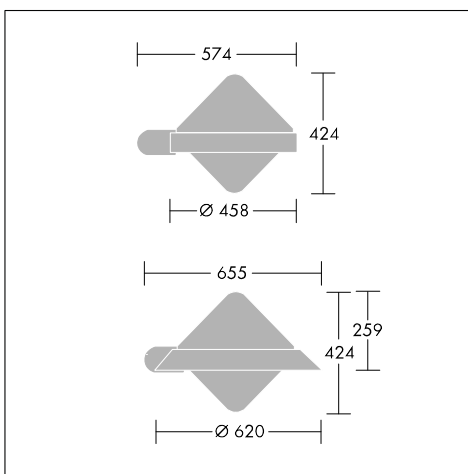

Фотографии, линейные чертежи и фотометрические данные показаны только в качестве образца. Для получения специфической информации пожалуйста выберите индивидуальный продукт.