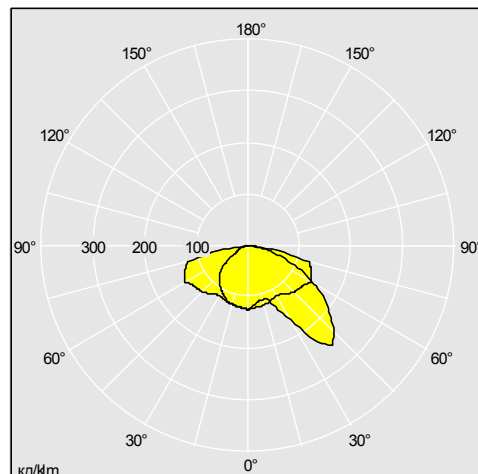

Фотографии, линейные чертежи и фотометрические данные показаны только в качестве образца. Для получения специфической информации пожалуйста выберите индивидуальный продукт.