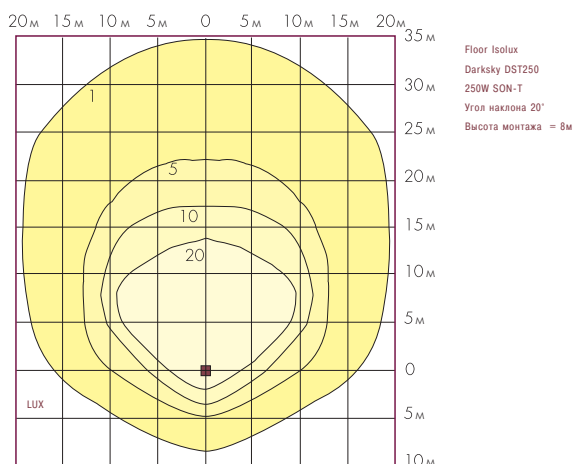

ФОТОМЕТРИЧЕСКИЕ ДАННЫЕ