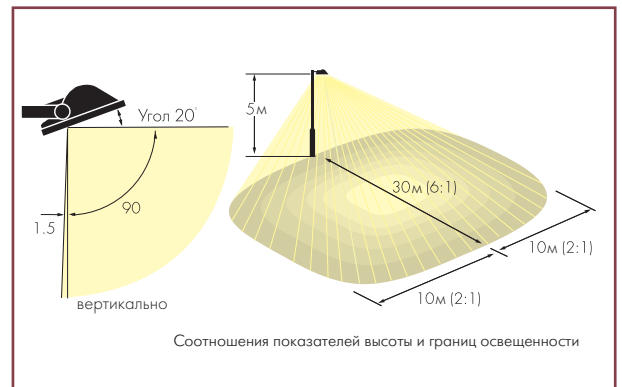

| | | |
|-------------------------------|------|-----|
| Защитная решетка | DCWG | 0.6 |
| Синий цветофильтр в раме | DCGB | 1.0 |
| Красный цветофильтр в раме | DCGR | 1.0 |
| Фиолетовый цветофильтр в раме | DCGP | 1.0 |
| Зеленый цветофильтр в раме | DCGG | 1.0 |

Уровень освещения зависит от высоты. На диаграмме высота составляет 5 метров. Чтобы рассчитать данные для другой высоты, необходимо воспользоваться алгоритмом, указанным на диаграмме.

Горизонтальное расположение стекла