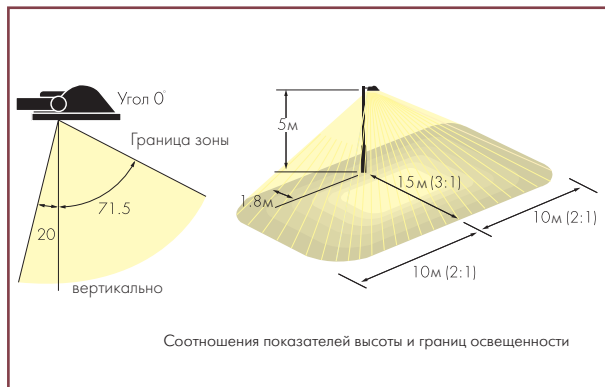

Уровень освещения зависит от высоты. На диаграмме высота составляет 5 метров. Чтобы рассчитать данные для другой высоты, необходимо воспользоваться алгоритмом, указанным на диаграмме.

Горизонтальное расположение стекла