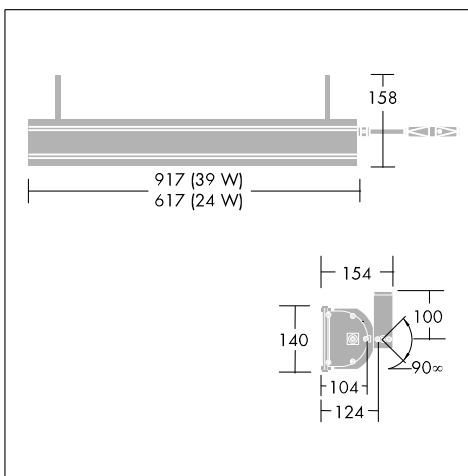

Corniche

Тонкий линейный светильник T16 обеспечивает «смещенное» равномерное освещение фасадов зданий

- Эстетичный внешний вид сочетается с легкой установкой
- Идеальный выбор для получения широкого луча, равномерно освещающего поверхность при монтаже на близком расстоянии
- Широкий выбор размеров, рефлекторов, мощностей и цветовых температур
- Встроенное устройство термозащиты поддерживает рабочую температуру лампы, гарантируя оптимальную светоотдачу

Фотографии, линейные чертежи и фотометрические данные показаны только в качестве образца. Для получения специфической информации пожалуйста выберите индивидуальный продукт.

96010446

Material/Finish

Корпус: экструдированный алюминий, покрытый порошковой полиэфирной краской.
 Торцевые заглушки: алюминий, покрытый порошковой полиэфирной краской.
 Монтажные скобы: оцинкованная сталь, покрытая порошковой полиэфирной краской.
 Линзы: поликарбонат с герметичным уплотнением из неопрена.
 Граненый отражатель: алюминий марки «Vandoxal».
 Винты: нержавеющая сталь.
 Под заказ возможна покраска в цвета палитры RAL.

Монтаж/Обслуживание

Поставляется с предварительно установленным кабелем 1,0 м (3 x 1,0 мм²) с подключением к штепселю Wieland со степенью защиты IP54 (4Kv/3 VDE 0110/01.89). Клеммы штепселя Wieland: 3 x 2,5 мм². Для доступа к лампе и ПРА удаляют переднюю линзу. Проектор снабжен двумя универсальными кронштейнами, которые можно перемещать по длине светильника для получения различных фиксирующих точек восходящего и нисходящего освещения. Эти кронштейны обеспечивают легкую установку и обслуживание на неровных поверхностях. Для быстрой установки на вертикальных поверхностях можно заказать двойной кронштейн.