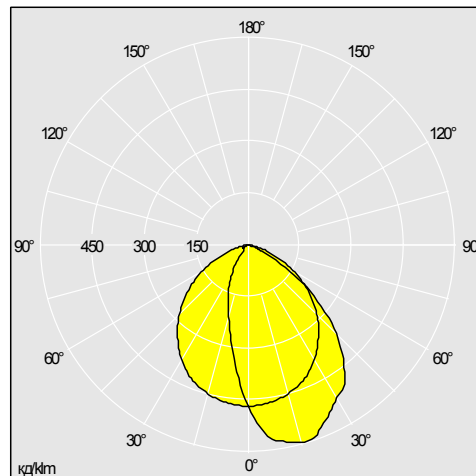

96010446

Material/Finish

Корпус: экструдированный алюминий, покрытый порошковой полиэфирной краской.
Торцевые заглушки: алюминий, покрытый порошковой полиэфирной краской.
Монтажные скобы: оцинкованная сталь, покрытая порошковой полиэфирной краской.
Линзы: поликарбонат с герметичным уплотнением из неопрена.
Граненый отражатель: алюминий марки «Vandoxal».
Винты: нержавеющая сталь.
Под заказ возможна покраска в цвета палитры RAL.

Монтаж/Обслуживание

Поставляется с предварительно установленным кабелем 1,0 м (3 x 1,0 мм²) с подключением к штепселю Wieland со степенью защиты IP54 (4Kv/3 VDE 0110/01.89). Клеммы штепселя Wieland: 3 x 2,5 мм². Для доступа к лампе и ПРА удаляют переднюю линзу. Проектор снабжен двумя универсальными кронштейнами, которые можно перемещать по длине светильника для получения различных фиксирующих точек восходящего и нисходящего освещения. Эти кронштейны обеспечивают легкую установку и обслуживание на неровных поверхностях. Для быстрой установки на вертикальных поверхностях можно заказать двойной кронштейн.