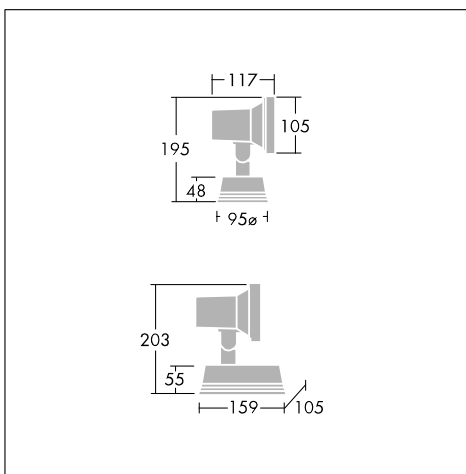

96009852

Material/Finish

Корпус: литой под давлением алюминий с текстурным порошковым покрытием серого цвета (близко к RAL 9007).

По запросу могут поставляться другие цвета RAL

Рефлектор: предварительно анодированный высококачественный алюминий для интенсивного или экстенсивного освещения с обычными лампами.

Передние линзы: закаленное стекло толщиной 4мм

Фиксирующие винты и болты: нержавеющая сталь.

Стопорные винты дополнительных принадлежностей: никелированная латунь

Грунтовой шип: перерабатываемый полипропилен

Монтаж/Обслуживание

Прожектор вращается на 360° вокруг своей оси. Зажимается винтами Ø4 мм. Легкий доступ к лампе путем отвинчивания четырех винтов, фиксирующих защитное стекло. Настенный или накладной монтаж с креплением винтами через два монтажных отверстия в основании. После монтажа блока ПРА в корпус (крепление с помощью трех установочных винтов) обеспечивается автоматическое электрическое соединение. Ввод кабеля через сальник, рассчитанный на кабели Ø8-10 мм. Дополнительная выбивка для сквозной проводки предусмотрена только на большом основании. Грунтовой шип длиной 270 мм.