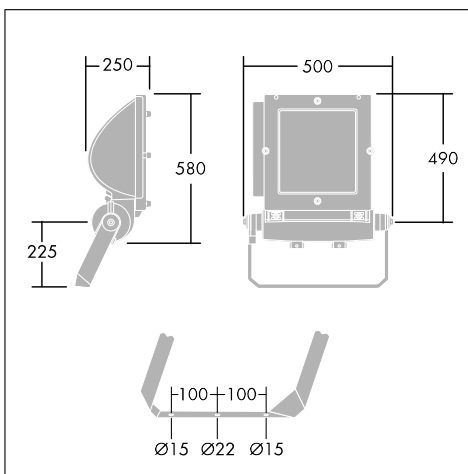

## Contrast C Wide Angle

**Пржектор базируется на Contrast C размер 2 и обладает оптической системой, обеспечивающей сверхширокое светораспределение для освещения фасадов зданий**

- Оптическая система адаптирована для обеспечения сверхширокого угла направления светового потока для подсветки фасадов зданий
- Конструкция оптической системы позволяет полностью освещать фасады зданий на близком расстоянии
- Высокая однородность

Фотографии, линейные чертежи и фотометрические данные показаны только в качестве образца. Для получения специфической информации пожалуйста выберите индивидуальный продукт.

96005258

### Material/Finish

Корпус: литой под давлением алюминий с серым порошковым текстурированным покрытием (близким к RAL 9007).  
 Под заказ возможна покраска в другой цвет палитры RAL.  
 Передние линзы: закаленное стекло толщиной 4 мм.  
 Крепежные винты для аксессуаров: никелированная латунь.  
 Отражатель: зеркальный (HIT) или матовый (HST) анодированный алюминий.

### Монтаж/Обслуживание

Полная регулировка положения прожектора на короткой скобе. Скоба крепится для монтажа посредством центрального болтового отверстия Ø22 мм и двух отверстий Ø15 мм на расстоянии 100 мм по обе стороны от центра. Регулирование упрощено за счет использования индикатора на скобе, закрепляется с помощью центрального установочного винта Ø8 мм. Два установочных винта обеспечивают простой доступ к лампе. Замена лампы не требует демонтажа аксессуаров. Отделение для ПРА, с панелью заднего доступа, крепление ниже корпуса. Ввод посредством двух установочных винтов. Кабельный сальник для кабеля Ø7,5-13 мм. Предусмотрено дополнительное выбивное отверстие для сквозной проводки.