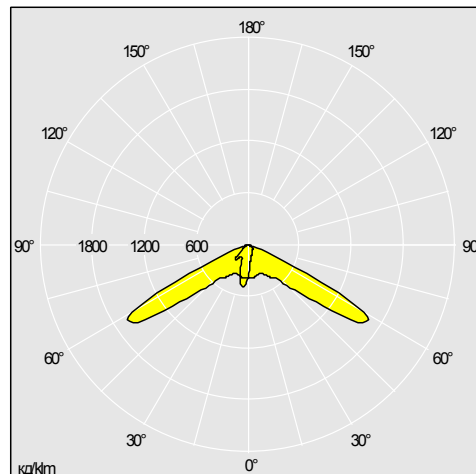

## Contrast C Wide Angle

**Пржектор базируется на Contrast C размер 2 и обладает оптической системой, обеспечивающей сверхширокое светораспределение для освещения фасадов зданий**

- Оптическая система адаптирована для обеспечения сверхширокого угла направления светового потока для подсветки фасадов зданий
- Конструкция оптической системы позволяет полностью освещать фасады зданий на близком расстоянии
- Высокая однородность

Фотографии, линейные чертежи и фотометрические данные показаны только в качестве образца. Для получения специфической информации пожалуйста выберите индивидуальный продукт.

96005258