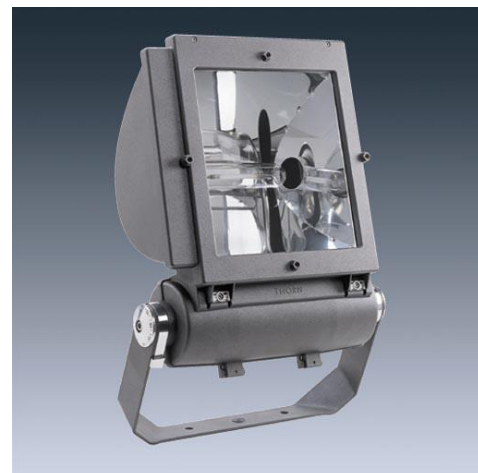

Contrast C

Цилиндрический параболический прожектор: три размера, асимметричный или симметричный отражатель, рефракторы и аксессуары

- Эстетичный внешний вид присущ всей серии и включает встроенный ПРА для ламп мощностью от 35 до 400Вт
- Широкий выбор аксессуаров, которые могут быть использованы в комбинации, обеспечивает разнообразие светораспределения. Вращающиеся преломляющие линзы обеспечивают регулировку луча для соответствия требованиям эксплуатации
- Закрепленная на петлях рама обеспечивает легкий доступ к источнику света. Замену лампы можно осуществлять, не нарушая регулировку угла наклона или не снимая другие аксессуары
- Монтажная скоба обеспечивает опору или подвес с нацеливанием, упрощенным благодаря индикатору с фиксацией позиции. Также имеются другие кронштейны, обеспечивающие монтаж на вертикальной поверхности и обеспечивающие полную регулировку в обеих плоскостях

Монтаж/Обслуживание

Полная регулировка положения прожектора на короткой скобе. Скоба фиксируется с помощью отверстия центрального болта Ø22мм и двух отверстий Ø15мм на расстоянии 100мм по обе стороны от центра. Упрощенная регулировка угла наклона благодаря индикатору на скобе, выбранное положение фиксируется посредством центрального винта Ø 8 мм с шестигранным углублением в головке. Легкий доступ к лампе с помощью двух установочных винтов с шестигранным углублением в головке. Можно заменять лампу без отсоединения компонентов светильника. Блок ПРА с задней панелью доступа фиксируется снизу корпуса. Доступ посредством двух винтов с шестигранным углублением в головке. Ввод питающего кабеля через сальник, рассчитанный на кабели Ø7,5-13 мм. Предусмотрено дополнительное выбивное отверстие для сквозной проводки. Возможен заказ дополнительных аксессуаров и боксов для встраивания в грунт.