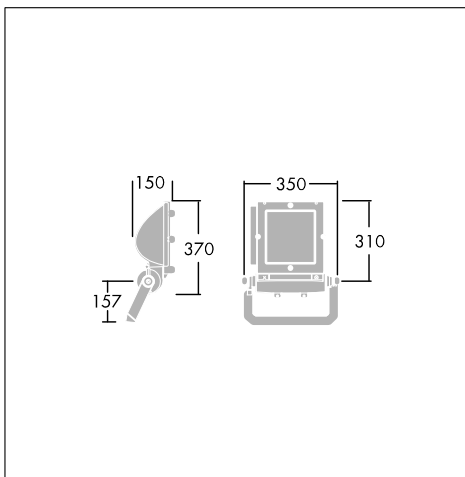

Фотографии, линейные чертежи и фотометрические данные показаны только в качестве образца. Для получения специфической информации пожалуйста выберите индивидуальный продукт.