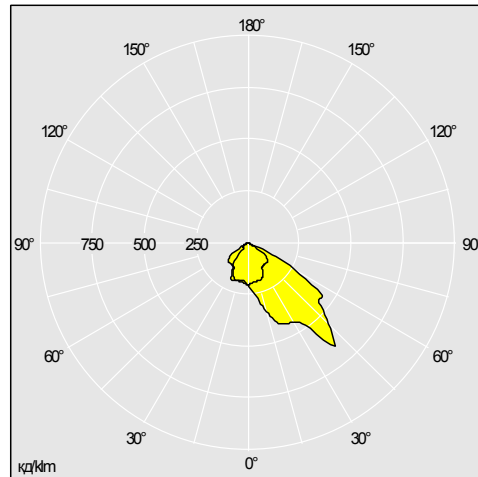

Фотографии, линейные чертежи и фотометрические данные показаны только в качестве образца. Для получения специфической информации пожалуйста выберите индивидуальный продукт.