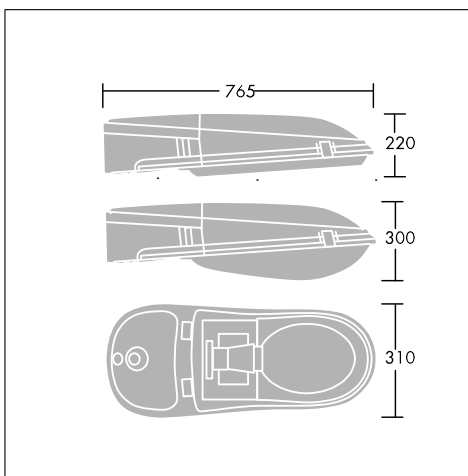

96252054

Material/Finish

Body, canopy and spigot: die-cast aluminium

Enclosures: UV stabilised polycarbonate or toughened glass

Screws and clip: stainless steel

Finish: powder coated grey (RAL 9006), other RAL colours available on request

Монтаж/Обслуживание

Integral tool free rotating spigot secured by two screws with safety bolts. Post-top mounting: Ø60/76mm x 80mm long spigot, tilted to 5°. Lateral mounting: CL1 - Ø34/42/49/60mm x 120mm long spigot; CL2 - Ø49/60mm x 120mm long spigot, tilted to 0°. Cable gland for Ø8-13mm cable. Access from above to gear and below to optic system after quick release of the stainless steel clip. Delivered ready to install, complete with factory fitted integral gear tray, all in a single carton (without lamp)

Спецификация

To specify state:

Double rated IP66 aluminium road lighting fitting. For 50W to 250W lamps. From Ø34mm side to Ø76mm top mounting with integral rotating spigot. Tool free access to and removal of lamp and gear tray. With options for photocells, electronic gears, dimming and lighting management system. With vandal resistant extra features.

As Thorn Civic