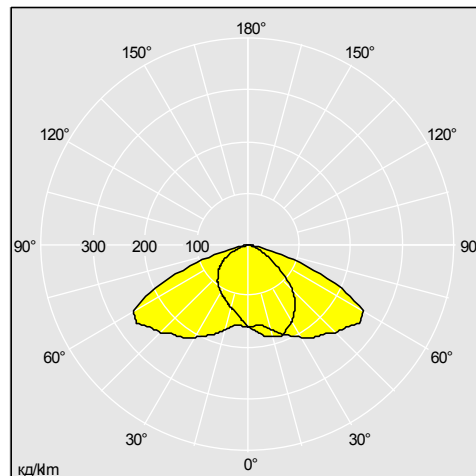

Фотографии, линейные чертежи и фотометрические данные показаны только в качестве образца. Для получения специфической информации пожалуйста выберите индивидуальный продукт.

96252054