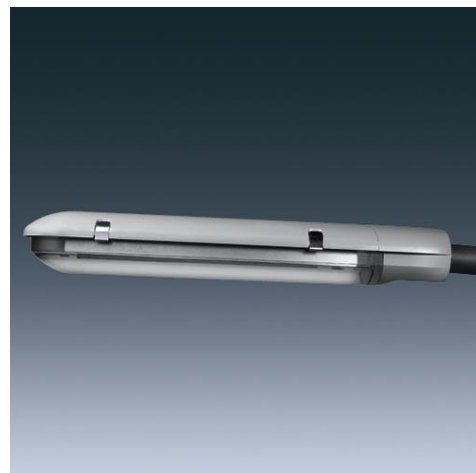

### Высокоэффективный уличный светильник, работающий на компактных люминесцентных лампах, с алюминиевым корпусом и степенью защиты IP66

- Инновационная оптика с высочайшими характеристиками позволяет оптимизировать технологию TC-L, обеспечив низкие прямые затраты и большую экономию электроэнергии
- Современный и компактный светильник спроектирован для долговечного использования учитывая вопросы влияния на окружающую среду и устойчивое развитие
- Полная защита IP66 для всех компонентов, прочность и вандалоустойчивость благодаря конструкции из алюминия, нержавеющей стали, с плафоном из поликарбоната
- Поставляется в полной комплектации и готовый к установке (без лампы)

### Монтаж/Обслуживание

Встроенная вращающаяся втулка фиксируется 2 винтами с предохранительными болтами. Боковой монтаж. Втулка диаметром Ø34/42/49/60 мм, длиной 120 мм. Угол наклона 0°. Вертикальный монтаж: Втулка диаметром 60/76 мм, длиной 80 мм. Угол наклона 5°. Кабельный ввод для кабеля диаметром Ø8 - 13 мм. Доступ к лампе и ПРА без использования инструментов, т.к. для фиксации корпуса используются 2 защелки. ПРА снимается без использования инструментов с помощью фиксирующих скоб, что позволяет освободить руки для выполнения электропроводки. Все подсоединения штепсельного типа. Поставляется в одной коробке (без лампы), уже готовым к установке, в комплект входит встроенный блок ПРА, установленный на заводе.

### Спецификация

To specify state:

Full IP66 aluminium streetlighting lantern for 36 to 80W TC-L lamps. From 34mm side entry to 76mm post-top mounting aided by integral rotating spigot. Tool-free maintenance of gear and lamp. With options for photocells and Telea outdoor lighting controls.