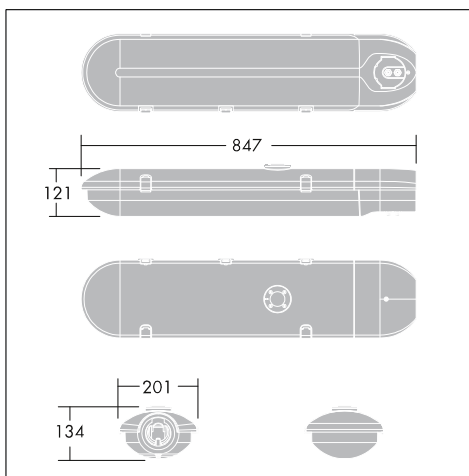

96250944

Material/Finish

Корпус/Втулка/Крышка втулки: литой под давлением алюминий с порошковым покрытием RAL9006
Плафон: поликарбонат, устойчивый к воздействию УФ излучения
Отражатель: анодированный алюминий высокой очистки
Блок ПРА: оцинкованная сталь
Уплотнение плафона: неопрен.
Уплотнение цоколя NEMA: силикон

Монтаж/Обслуживание

Встроенная вращающаяся втулка фиксируется 2 винтами с предохранительными болтами. Боковой монтаж. Втулка диаметром Ø34/42/49/60 мм, длиной 120 мм. Угол наклона 0°. Вертикальный монтаж: Втулка диаметром 60/76 мм, длиной 80 мм. Угол наклона 5°. Кабельный ввод для кабеля диаметром Ø8 - 13 мм. Доступ к лампе и ПРА без использования инструментов, т.к. для фиксации корпуса используются 2 защелки. ПРА снимается без использования инструментов с помощью фиксирующих скоб, что позволяет освободить руки для выполнения электропроводки. Все подсоединения штепсельного типа. Поставляется в одной коробке (без лампы), уже готовым к установке, в комплект входит встроенный блок ПРА, установленный на заводе.

Спецификация

To specify state:

Full IP66 aluminium streetlighting lantern for 36 to 80W TC-L lamps. From 34mm side entry to 76mm post-top mounting aided by integral rotating spigot. Tool-free maintenance of gear and lamp. With options for photocells and Telea outdoor lighting controls.

As Thorn Celest