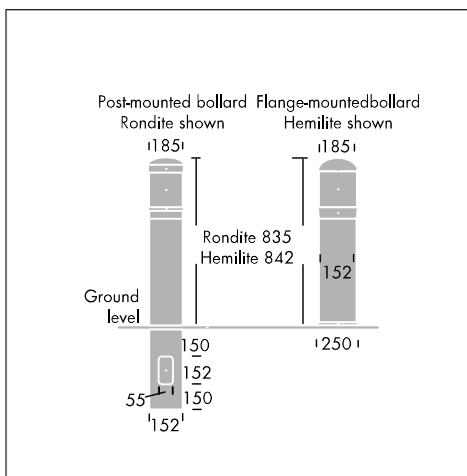

Фотографии, линейные чертежи и фотометрические данные показаны только в качестве образца. Для получения специфической информации пожалуйста выберите индивидуальный продукт.

Material/Finish

Корпус: экструдированный алюминий LM6 с порошковым покрытием черного цвета (RAL 9005)

Крепежный болт: маленький болт с трехгранной утопленной головкой, поставляемый со специальным ключом

Блок ПРА: оцинкованная сталь.

Монтаж/Обслуживание

Стандартные модели встраиваются в грунт или монтируются на фланец и обладают подземным выводом для кабеля. Клеммная колодка оснащена терминалами для подсоединения армированных кабелей (SWA) и узлом заземления. ПРА имеет штепсельное соединение. Лампа и головная часть закреплены болтом с треугольной головкой, защищающим от несанкционированного доступа. Модель с фланцевой пластиной 250 мм крепится посредством четырех монтажных отверстий D 15 мм с расстоянием между центрами 150 мм; для электропроводки предусмотрено центральное отверстие D 60 мм.