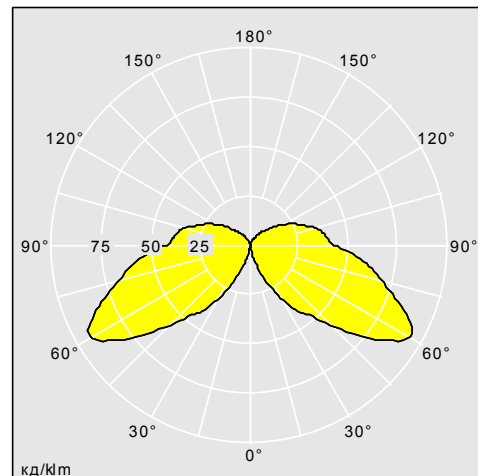

Material/Finish

Корпус: экструдированный алюминий LM6 с порошковым покрытием черного цвета (RAL 9005)

Головка: литье из алюминия LM6, порошковое покрытие черного цвета

Оптика: концентрические / непересекающиеся экранирующие решетки из анодированного алюминия высокой чистоты, защищенные рукавом из поликарбоната, устойчивого к воздействию УФ излучения

Крепежный болт: маленький болт с трехгранной утопленной головкой, поставляемый со специальным ключом

Блок ПРА: оцинкованная сталь.

Монтаж/Обслуживание

Стандартные модели встраиваются в грунт или монтируются на фланец и обладают подземным выводом для кабеля. Клеммная колодка оснащена терминалами для подсоединения армированных кабелей (SWA) и узлом заземления. ПРА имеет штепсельное соединение. Лампа и головная часть закреплены болтом с треугольной головкой, защищающим от несанкционированного доступа. Модель с фланцевой пластиной 250 мм крепится посредством четырех монтажных отверстий D 15 мм с расстоянием между центрами 150 мм; для электропроводки предусмотрено центральное отверстие D 60 мм.