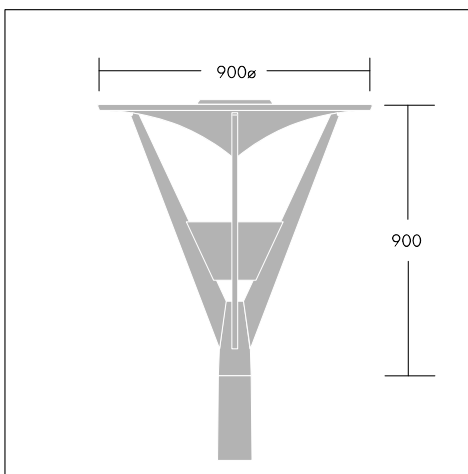

96217466

Material/Finish

Корпус фонаря: литой алюминий, антрацитовая порошковая отделка

Козырек фонаря: алюминий, антрацитовая порошковая отделка. Отражатель белая порошковая отделка.

Рассеиватель фонаря: прозрачный поликарбонат.

Щитки рассеивателя / лампы: сталь с медным покрытием или нержавеющая сталь

Конусообразный столб: алюминий, антрацитовая порошковая отделка.

Столб D 108 мм: алюминий, антрацитовая отделка

Декоративный столб: алюминий, антрацитовая отделка, с установленной втулкой с отделкой из необработанной полированной меди или матовой нержавеющей стали

Монтаж/Обслуживание

Фонари: Рекомендованная высота монтажа 3,5 м. Подходит для монтажа с втулкой Ø 60 мм.

Столб: Встраиваемый в грунт или монтируемый на фланцевую пластину. В последнем случае поставляется с четырьмя крепежными болтами (JT16/14 x 300).