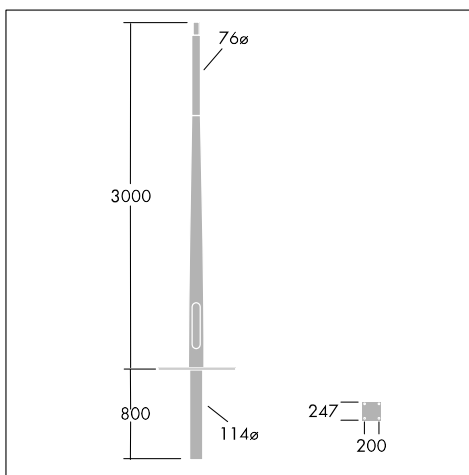

Фотографии, линейные чертежи и фотометрические данные показаны только в качестве образца. Для получения специфической информации пожалуйста выберите индивидуальный продукт.