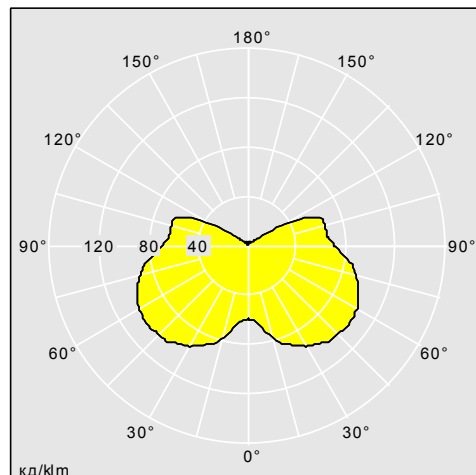

Фотографии, линейные чертежи и фотометрические данные показаны только в качестве образца. Для получения специфической информации пожалуйста выберите индивидуальный продукт.