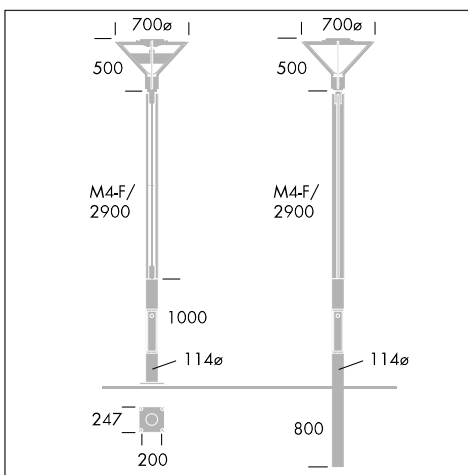

Фотографии, линейные чертежи и фотометрические данные показаны только в качестве образца. Для получения специфической информации пожалуйста выберите индивидуальный продукт.