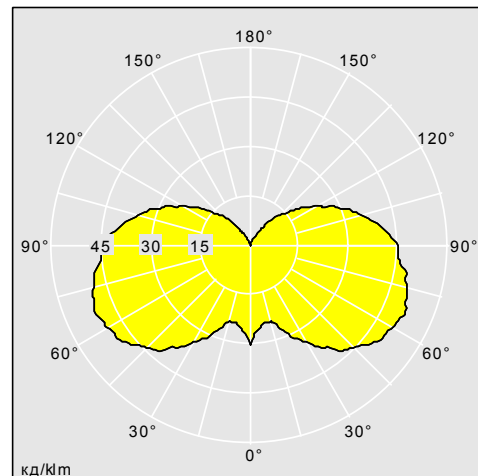

96004379

Material/Finish

Светильник-столбик: верхняя часть и столбик выполнены из литого/штампованного алюминия с порошковым покрытием антрацит (близкий к RAL 7024).

Рассеиватель: поликарбонат, прошедший пескоструйную обработку.

Монтаж/Обслуживание

Отдельно заказываются версии с монтажом в землю (450 мм) посредством земляного шипа.

Версия с фланцевым соединением использует основание столбика в качестве фланцевой пластины. Фиксируется посредством четырех отверстий Ø10 мм в центрах 160мм x 160мм. 5-и проводной клеммный блок для проводников 6 мм². Возможно формирование параллельных цепей. Встроенный ПРА.