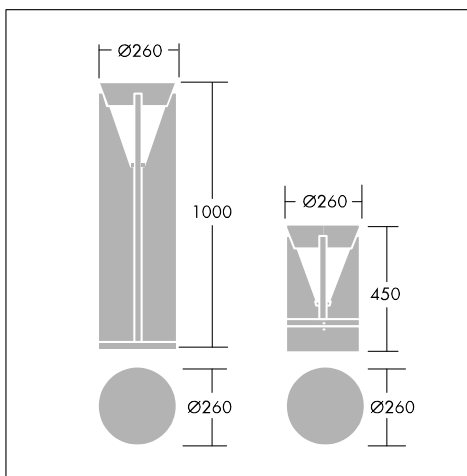

Avenue Deco столбик

Элегантный светильник-столбик, дополняющий фонарь Avenue Deco и ряд настенных светильников

- Версии светильника в виде столбика для монтажа на парапеты, опоры и фланцы
- Разнообразие типов ламп
- Характерная пересеченная конструкция разделяет свет от конуса
- Уплотнен в соответствии с IP54 с алюминиевым корпусом

Фотографии, линейные чертежи и фотометрические данные показаны только в качестве образца. Для получения специфической информации пожалуйста выберите индивидуальный продукт.

96004379

Material/Finish

Светильник-столбик: верхняя часть и столбик выполнены из литого/штампованного алюминия с порошковым покрытием антрацит (близкий к RAL 7024).

Рассеиватель: поликарбонат, прошедший пескоструйную обработку.

Монтаж/Обслуживание

Отдельно заказываются версии с монтажом в землю (450 мм) посредством земляного шипа.

Версия с фланцевым соединением использует основание столбика в качестве фланцевой пластины. Фиксируется посредством четырех отверстий Ø10 мм в центрах 160мм x 160мм. 5-и проводной клеммный блок для проводников 6 мм². Возможно формирование параллельных цепей. Встроенный ПРА.

Avenue Deco столбик

Инструкция для заказа Leuchtmittel sind separat zu bestellen

Описание	Код ILCOS	Патрон	Вт (кг)	Код SAP
Avenue Deco Тумба длиной 1 м				
AVENUE BOL 26W TC-D LO 1M CL1 MPL ANT	FSQ	G24d-3	16,5	96004375
AVENUE BOL 26/32W TC-TEL 1M CL1 MPL ANT	FSM	GX24q-3	16,5	96004376
AVENUE BOL 26W TC-D LO 1M MGR ANT	FSQ	G24d-3	26,5	96004378
AVENUE BOL 32W TC-TEL 1M MGR ANT	FSM	GX24q-3	23	96004379
Avenue Deco Парапет				
AVENUE BOL 26W TC-D 240V CL1 450MM MPL	FSQ	G24d-3	9,5	96101917
AVENUE BOL 32W TC-TEL CL1 450MM MPL ANT	FSM	GX24q-3	11	96101918
Avenue Deco Аксессуары				
AVENUE/PROMENADE/MADISON BOL MGR SPIKE			10	96005367