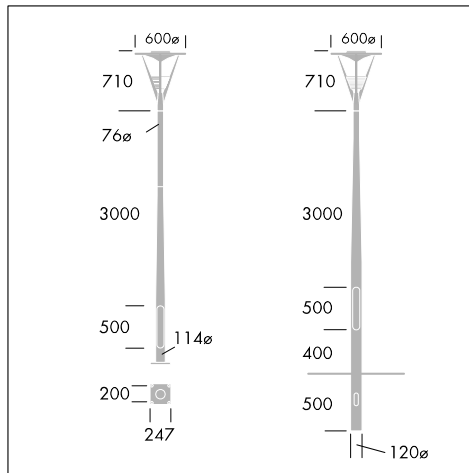

Material/Finish

Корпус фонаря и козырек: литой алюминий, антрацитовая отделка.

Рассеиватель фонаря: прозрачный поликарбонат, опаловая версия по заказу

Щитки лампы: опаловый поликарбонат, сталь покрытая медью или нержавеющая сталь

Столб: алюминий, с порошковым покрытием антрацитового цвета, установленный с декоративной втулкой, с отделкой из необработанной полированной меди или матовой нержавеющей стали

Монтаж/Обслуживание

Фонарь: Рекомендованная высота монтажа 5 м. Подходит для монтажа с втулкой Ø 60 мм. 3-контактная клеммная колодка для проводов сечением 4 мм². Встроенный ПРА. ПРА, встраиваемый в фонарь или в настенный кронштейн.

Столб: Встраиваемый в грунт или монтируемый на фланцевую пластину. В последнем случае поставляется с четырьмя крепежными болтами (JT16/14 x 300). Суживающиеся кольца 3 м столба от диаметра 114 мм до 76 мм с втулкой диаметром 60 мм.