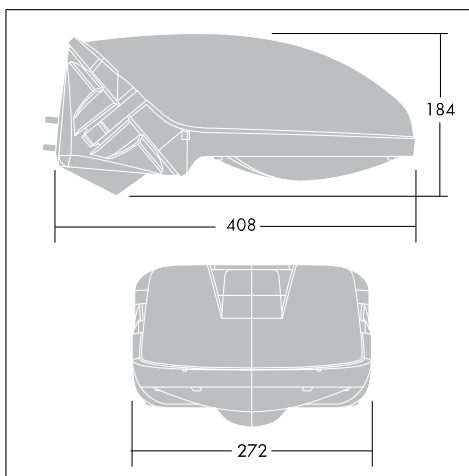

Фотографии, линейные чертежи и фотометрические данные показаны только в качестве образца. Для получения специфической информации пожалуйста выберите индивидуальный продукт.

96208304

### Монтаж/Обслуживание

Suitable for post top or side entry mounting. Spigot can take a diameter of 42/49/60mm for side entry and post top mounting with a tilt of 0°. Available to order with pre-installed cable, 8 metres (2x1.0mm<sup>2</sup>) or without cable. Supplied complete and ready to install, in a single box.

### Спецификация

To specify state:

Painted grey IP65 aluminium one size LED lantern with side entry or top mounting. LED: LLM 1800.

As Thorn Atla LED