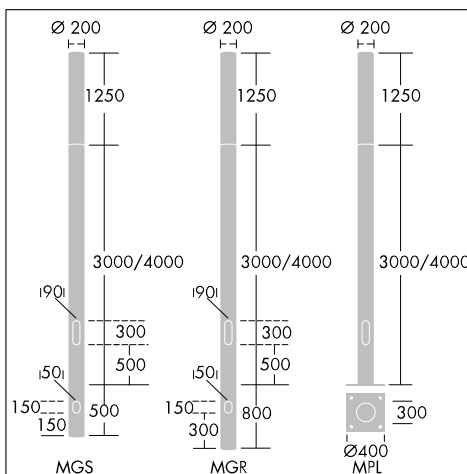

96256733

Material/Finish

Рассеиватель: прозрачный устойчивый к ультрафиолету поликарбонат, обработанный слоем анти-граффити

Отражатель: анодированный алюминий

Верхняя крышка: литой алюминий

Линзы: стекло

Столб: алюминий, полученный выдавливанием

Разрезная оптическая крышка: алюминий, другие формы поставляются по запросу.

Столб / Крышка: текстурированное порошковое покрытие серебристо-серого цвета (цвет близок к RAL 9006).

Другие цвета RAL по запросу.

Монтаж/Обслуживание

Столбы высотой 3 или 4 метра, установка на фланец или в землю (MGR или MGS), фланец: 400 x 400мм, зазор: 300 x 300мм, болты 18 x 400 (входят в комплект). Общая высота (с освещаемой частью высотой 1.25м): 4.25 м или 5.25м, диаметр: 200мм.

Установка головки и дополнительных аксессуаров с помощью одного инструмента. Доступ к лампе посредством двух винтов M6, расположенных в верхней части, и при поднятии нижней оптической крышки. Электронный блок ПРА расположен в коробке со степенью защиты IP65, подвешенной в верхней части столба, соединен с головкой и поставляется с готовой проводкой (длина кабеля 4м)