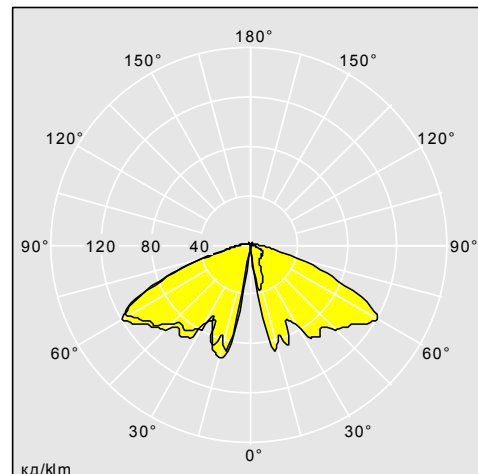

96256733

Material/Finish

Рассеиватель: прозрачный устойчивый к ультрафиолету поликарбонат, обработанный слоем анти-граффити

Отражатель: анодированный алюминий

Верхняя крышка: литой алюминий

Линзы: стекло

Столб: алюминий, полученный выдавливанием

Разрезная оптическая крышка: алюминий, другие формы поставляются по запросу.

Столб / Крышка: текстурированное порошковое покрытие серебристо-серого цвета (цвет близок к RAL 9006).

Другие цвета RAL по запросу.

Монтаж/Обслуживание

Столбы высотой 3 или 4 метра, установка на фланец или в землю (MGR или MGS), фланец: 400 x 400мм, зазор: 300 x 300мм, болты 18 x 400 (входят в комплект). Общая высота (с освещаемой частью высотой 1.25м): 4.25 м или 5.25м, диаметр: 200мм.

Установка головки и дополнительных аксессуаров с помощью одного инструмента. Доступ к лампе посредством двух винтов M6, расположенных в верхней части, и при поднятии нижней оптической крышки. Электронный блок ПРА расположен в коробке со степенью защиты IP65, подвешенной в верхней части столба, соединен с головкой и поставляется с готовой проводкой (длина кабеля 4м)