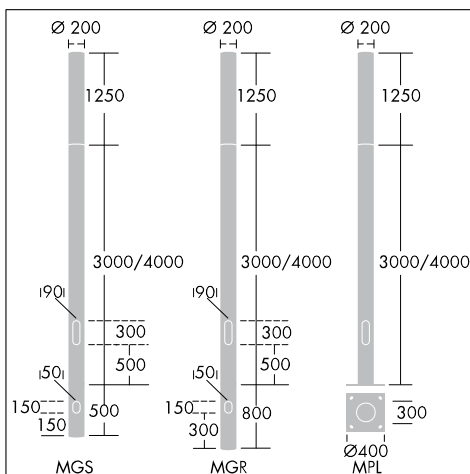

Фотографии, линейные чертежи и фотометрические данные показаны только в качестве образца. Для получения специфической информации пожалуйста выберите индивидуальный продукт.

96255206

Material/Finish

Рассеиватель: опаловый ударостойкий акриловый

Верхняя крышка: литой алюминий

Столб: алюминий, полученный выдавливанием

Аксессуары: декоративный щиток лампы (180°) с узорами в форме арабеска или в квадратной форме. Другие узоры по запросу.

Верхний элемент / Столб / Козырек Лампы: текстурированное порошковое покрытие серебристо-серого цвета 150 (цвет близок к RAL 9006). Другие цвета RAL по запросу.

Монтаж/Обслуживание

Столбы высотой 3 или 4 метра, установка на фланец или в землю (MGR или MGS), фланец: 400 x 400мм, зазор: 300 x 300мм, болты 18 x 400 (входят в комплект). Общая высота (с освещаемой частью высотой 1.25м): 4.25 м или 5.25м, диаметр: 200мм.

Крепление головки и дополнительных аксессуаров с помощью одного инструмента. Доступ к лампе и блоку ПРА посредством двух винтов М6. Электронный блок ПРА расположен внутри головки и поставляется с готовой проводкой (длина кабеля 4м)