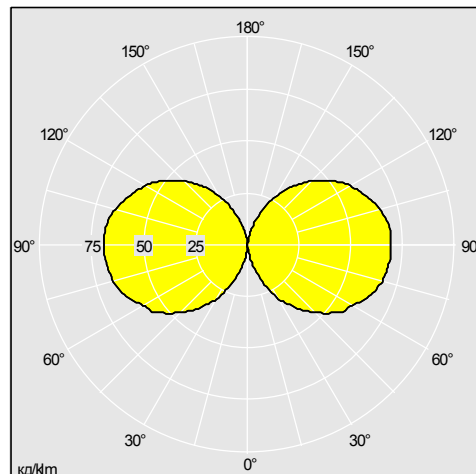

Фотографии, линейные чертежи и фотометрические данные показаны только в качестве образца. Для получения специфической информации пожалуйста выберите индивидуальный продукт.

96255206

Material/Finish

Рассеиватель: опаловый ударостойкий акриловый