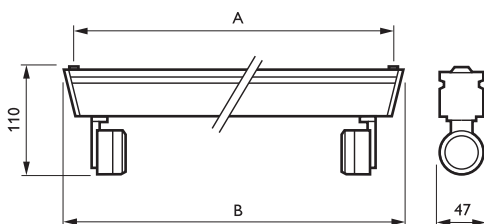

• Only German text available

Похожие продукты

Isolux-M 4IS110 водозащищенный светильник с люминесцентной лампой TL-D

Чертеж размеров

4IS110 1 x TL-D

Product	A (Min)	A (Norm)	A (Max)	B (Min)	B (Norm)	B (Max)
4IS110 1xTL-D36W HFP TW3		1220			1292	