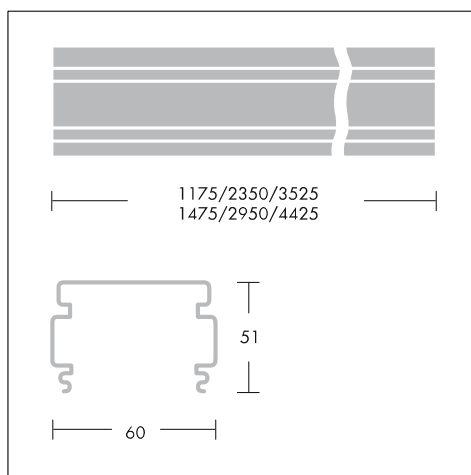

Material/Finish

Магистральный шинопровод: катаная листовая сталь, окрашенная в белый свет

Монтаж/Обслуживание

Магистральные шинопроводы подготовлены для легкого механического и электрического соединения

Спецификация

To specify state:

5, 7 or 9 pole, 2.5mm², pre-wired or un-wired trunking with electrical connection points in modular distance for use with trunking system.

As Thorn Primata II Trunking