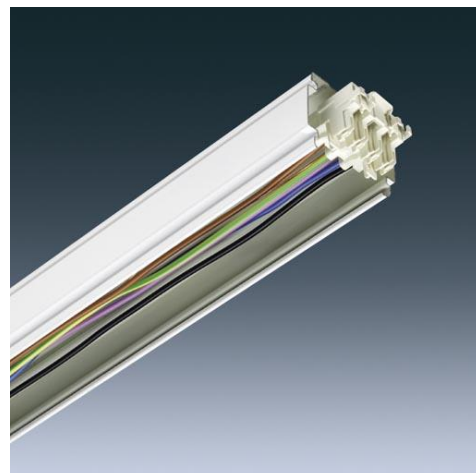

Primata 2 шинопроводы с проводкой

Шинопроводные элементы с готовой проводкой и без, и запатентованным механическим соединением без использования инструментов «тулфри», обеспечивают установку осветительной системы в виде непрерывного ряда

- Магистральные шинопроводы 2.5мм² с готовой 5-, 7- или 9-проводной системой питания
- Точки электрических соединений по длине модуля для 36, 58, 28/54 или 35/49/80 Вт
- Соединение с помощью уникального соединителя без использования инструментов (заказывается отдельно)
- Магистральные шинопроводы без проводки для установки аксессуаров Primata II или других светильников

Фотографии, линейные чертежи и фотометрические данные показаны только в качестве образца. Для получения специфической информации пожалуйста выберите индивидуальный продукт.

Material/Finish

Магистральный шинопровод: катаная листовая сталь, окрашенная в белый свет

Монтаж/Обслуживание

Магистральные шинопроводы подготовлены для легкого механического и электрического соединения

Спецификация

To specify state:

5, 7 or 9 pole, 2.5mm², pre-wired or un-wired trunking with electrical connection points in modular distance for use with trunking system.