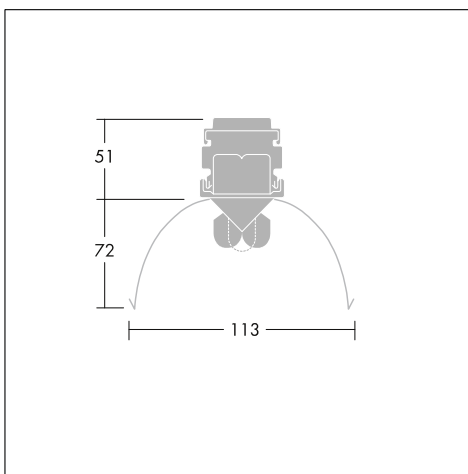

Material/Finish

Отражатель: накатанный алюминий, с зеркальной отделкой

Монтаж/Обслуживание

Отражатель легко крепится на светильник посредством кронштейнов из нержавеющей стали без использования инструментов. Отражатели частично перекрывают друг друга, обеспечивая совершенную пригонку и центровку.

Спецификация

To specify state:

Wide beam Mirrorbrite aluminium reflector for single/twin T16 and T26 luminaires for use with trunking system.

As Thorn Primata II WB

To specify state:

Narrow beam Mirrorbrite aluminium reflector for single/twin T16 and T26 luminaires for use with trunking system.

As Thorn Primata II NB

To specify state:

Wallwasher Mirrorbrite aluminium reflector for single/twin T16 and single T26 luminaires for use with trunking system.

As Thorn Primata II WA