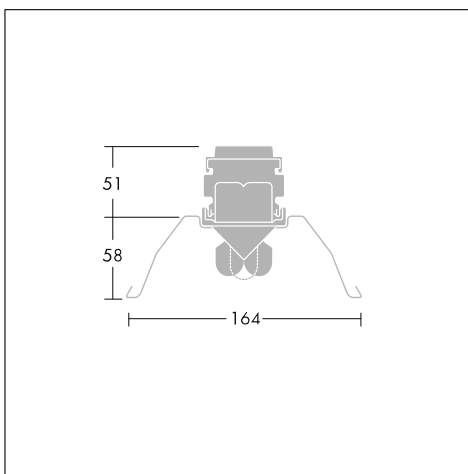

Primata 2 белые отражатели

Белые отражатели для светильников T16 (T5) и T26 (T8), монтируемых в линию

- Подходит для одноламповых или двухламповых светильников T16 и T26
- Белые пластмассовые соединители и торцевые заглушки, обеспечивающие эстетичный внешний вид и точное выравнивание
- Идеально подходит при небольшой высоте установки в производственных или служебных помещениях, где требуется высокая степень однородности света
- Ассиметричные отражатели для освещения вертикальных поверхностей

Фотографии, линейные чертежи и фотометрические данные показаны только в качестве образца. Для получения специфической информации пожалуйста выберите индивидуальный продукт.

Material/Finish

Отражатель: листовая сталь, окрашенная в белый цвет

Инструкция для заказа

Описание	Код ILCOS	Патрон	Вт (кг)	Код SAP
Белый отражатель				
PR2 R 1x36			1,22	96502754
PR2 R 1x58			1,5	96502755
PR2 R 2x36			1,73	96502756
PR2 R 2x58			2,14	96502757
PR2 R 1/2x28/54			1,17	96502758
PR2 R 1/2x35/49/80			1,47	96502759
Белый отражатель с белой решеткой.				
PR2 RLW 1x36			2,15	96502760
PR2 RLW 1x58			2,7	96502761

Primata 2 белые отражатели

Описание	Код ILCOS	Патрон	Вт (кг)	Код SAP
PR2 RLW 2x36			3,18	96502762
PR2 RLW 2x58			3,98	96502763
PR2 RLW 1/2x28/54			-2,06	96502764
PR2 RLW 1/2x35/49/80			-2,59	96502765
Соединители для типов R и RLW				
PR2 R-C 1xT26 1/2xT16 Set			0,02	96502844
PR2 R-C 2xT26 Pair			0,02	96502845
Торцевая заглушка для типов R и RLW				
PR2 R-EC 1xT26 1/2xT16 Pair			0,064	96502846
PR2 R-EC 2xT26 Pair			0,11	96502847
Белый ассиметричный отражатель				
PR2 RA 1x36			1,07	96502766
PR2 RA 1x58			1,3	96502767
PR2 RA 1/2x28/54			1,025	96502768
PR2 RA 1/2x35/49/80			1,25	96502769
Торцевая заглушка для RA				
PR2 RA-EC Pair			0,032	96502848