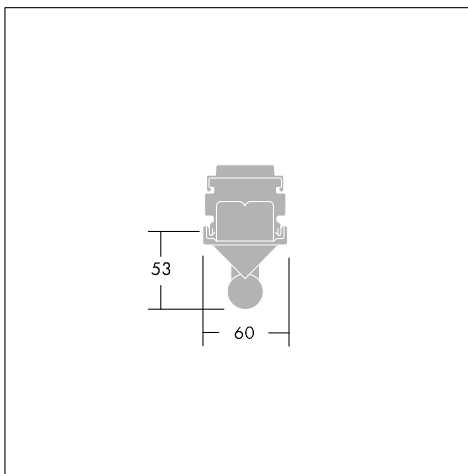

Primata 2 светильники T26

Люминесцентный светильник T26 (T8), монтируемый в линию, обеспечивает быструю установку без использования инструментов

- Одноламповые и двухламповые версии могут использоваться с предназначенными специально для них оптическими системами
- Модульная конструкция предусматривает возможность управления освещением и опцию аварийного освещения
- Простой выбор фаз для цепей электропитания и диммирования/аварийного освещения
- Стяжные фиксаторы компании Thorn обеспечивают электрическое и механическое соединение за один шаг

Фотографии, линейные чертежи и фотометрические данные показаны только в качестве образца. Для получения специфической информации пожалуйста выберите индивидуальный продукт.

96502682

Material/Finish

Корпус: гнутая листовая сталь, окрашенная в белый цвет

Ламподержатель: литой под давлением пластик белого цвета

Монтаж/Обслуживание

Светильник подготовлен для легкого монтажа на магистральный шинопровод с готовой проводкой. Светильник подсоединяется к магистральному шинопроводу посредством 2-х стяжных муфт, осуществляется мгновенное электрическое соединение через закрепленный штепсельный разъем. Выбор фазы в соединителе. Оптические элементы, если они необходимы, легко фиксируются к светильнику простым защелкиванием