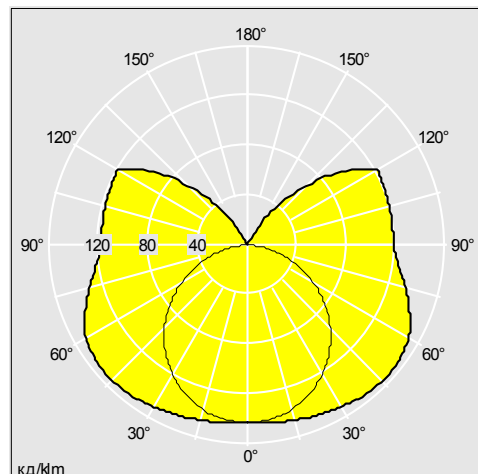

Фотографии, линейные чертежи и фотометрические данные показаны только в качестве образца. Для получения специфической информации пожалуйста выберите индивидуальный продукт.

96502682

Material/Finish

Корпус: гнутая листовая сталь, окрашенная в белый цвет