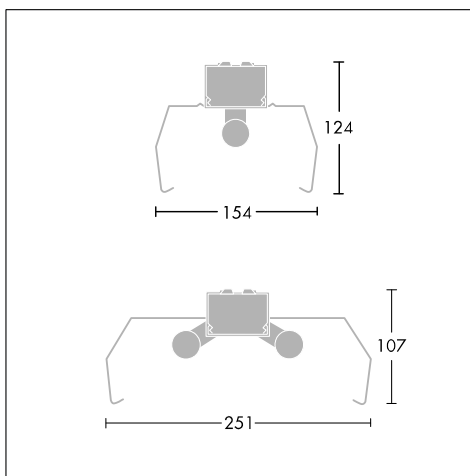

Material/Finish

Системный отражатель: сталь предварительно окрашенная в белый цвет с высокими отражающими свойствами
Проволочные сетки: сталь, яркая, покрытая слоем цинка

Монтаж/Обслуживание

Спецификация

To specify state:

Up/Downlight reflector to fit Popular Range battens, with optional wire guard and to carry louvre or diffuser inserts.
As Thorn Popular Range System Reflector.

Инструкция для заказа

Описание	Код ILCOS	Патрон	Вт (кг)	Код SAP
Отражатели				
POPPACK REFLECTOR 1x58 RNW DI			0,8	96217783
POPPACK REFLECTOR 1x70 RNW DI			0,9	96217784
POPPACK REFLECTOR 2x58 RWD DI			1	96217781
POPPACK REFLECTOR 2x70 RWD DI			1,1	96217782
Аксессуары				
POPPACK KIT 1x58 WG (RNW DI)			2,4	96217830
POPPACK KIT 1x70 WG (RNW DI)			2,3	96217831