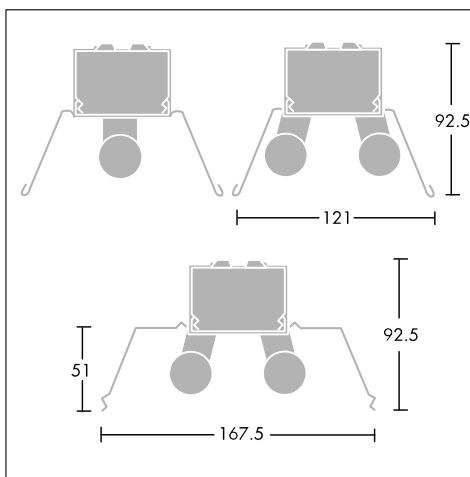

Фотографии, линейные чертежи и фотометрические данные показаны только в качестве образца. Для получения специфической информации пожалуйста выберите индивидуальный продукт.