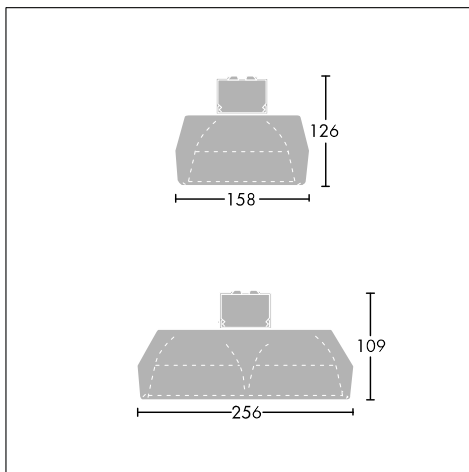

Material/Finish

Вставки белой решетки: белая эмалированная сталь с белыми ABS торцевыми заглушками.

Вставки VDT решетки: полированный, не переливающийся в цветах, алюминий высокой степени чистоты с зеркальной отделкой и белыми торцевыми заглушками ABS.

Вставки рассеивателя: вакуумформованный, устойчивый к УФ-излучению стирол с белыми торцевыми заглушками ABS.

Монтаж/Обслуживание

Спецификация

To specify state:

System Reflector Inserts: White cross vane/VDT Mirrorbrite louvre insert (65°, 500cd/m²) or prismatic diffuser insert to fit Popular Range system reflector.

As Thorn Popular Range System Reflector Inserts.