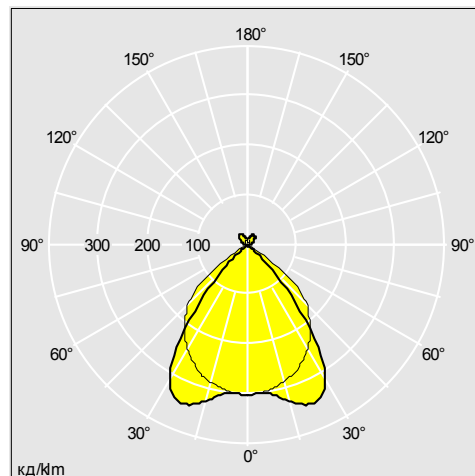

## Popular оптические вставки

**Оптические вставки для использования с системными отражателями популярной серии, предназначенные для применения в коммерческой сфере**

- Решетка с белыми поперечными ламелями для снятия визуального эффекта линейного света в больших помещениях общего пользования
- Решетка VDT Mirrorbrite (не радужное зеркальное отражение) для помещений с компьютерами. Соответствует SLL LG3, с пределом яркости 500 кд/м<sup>2</sup> при угле зрения 65°. Подходит для всех типов люминесцентных ламп
- Призматический рассеиватель для общего равномерного освещения

*Фотографии, линейные чертежи и фотометрические данные показаны только в качестве образца. Для получения специфической информации пожалуйста выберите индивидуальный продукт.*