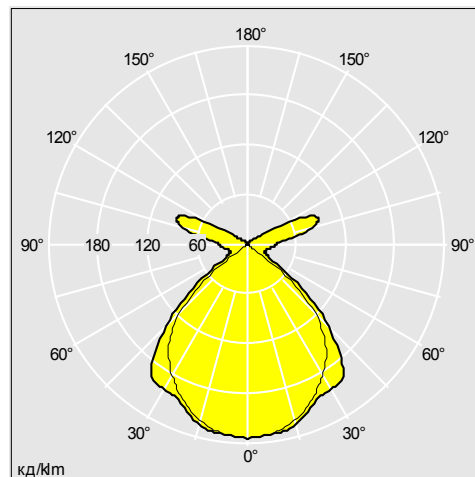

Фотографии, линейные чертежи и фотометрические данные показаны только в качестве образца. Для получения специфической информации пожалуйста выберите индивидуальный продукт.