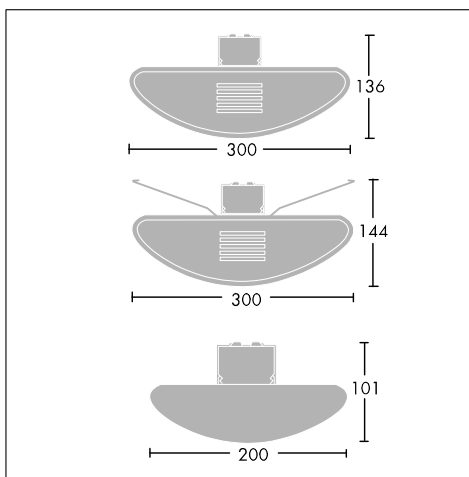

Фотографии, линейные чертежи и фотометрические данные показаны только в качестве образца. Для получения специфической информации пожалуйста выберите индивидуальный продукт.