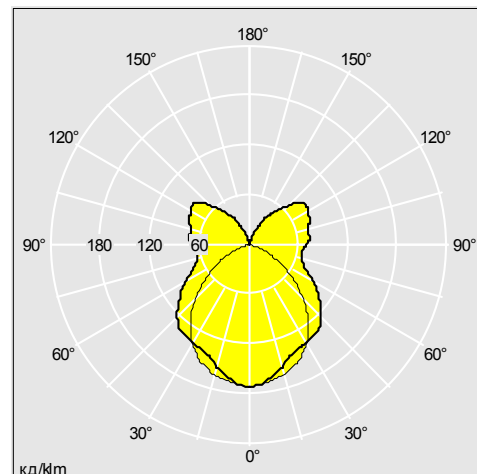

Фотографии, линейные чертежи и фотометрические данные показаны только в качестве образца. Для получения специфической информации пожалуйста выберите индивидуальный продукт.

96239202

Material/Finish

Batten: pre-coated roll form steel, white
 End caps/lamp holders: injection moulded polycarbonate, white
 FixExpress mounting plate: injection moulded polycarbonate
 Sensor and emergency modules: injection moulded polycarbonate, white
 Diffuser: clear prismatic UV stabilised polycarbonate