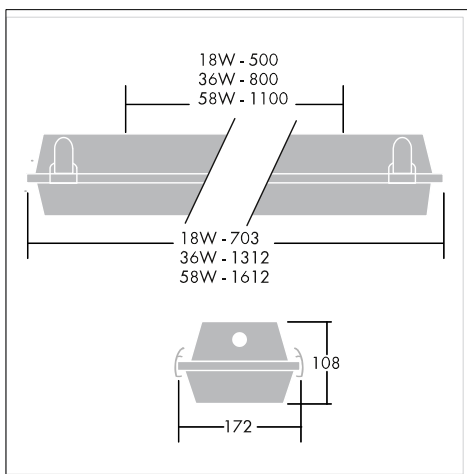

Фотографии, линейные чертежи и фотометрические данные показаны только в качестве образца. Для получения специфической информации пожалуйста выберите индивидуальный продукт.

96200466

Material/Finish

Корпус: литой полиэстер, усиленный стекловолокном, светло-серый

Рассеиватель: литой прозрачный призматический поликарбонат, устойчивый к воздействию ультрафиолета

Блок ПРА: белая эмалированная сталь.

Зажимы: нержавеющая сталь

Монтаж/Обслуживание

2 x 20 мм отверстия для ввода кабеля (для одного отверстия поставляется герметизирующая заглушка), расположенные в торце светильника.