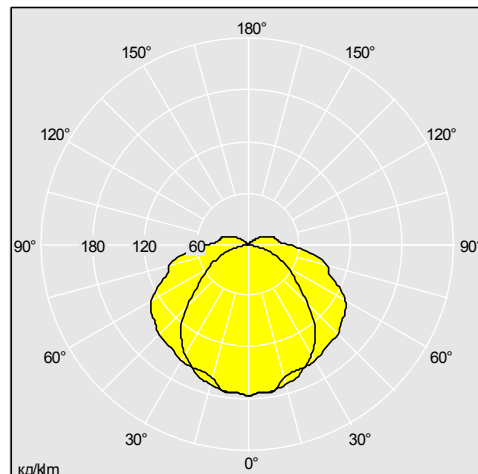

Фотографии, линейные чертежи и фотометрические данные показаны только в качестве образца. Для получения специфической информации пожалуйста выберите индивидуальный продукт.

96200466

Material/Finish

Корпус: литой полиэстер, усиленный стекловолокном, светло-серый