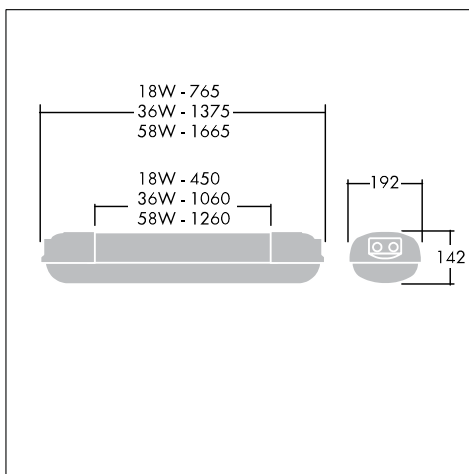

Серия Petrelux 9

ATEX светильник, одобренный для Зоны 1 (Категория 2), повышенной безопасности (EEx ed) для использования с люминесцентными лампами T26 (T8)

- Легкая конструкция для легкого обращения
- Быстрый монтаж благодаря использованию болтов с Т-образной головкой и регулируемой канальной системы
- Встроенный изолирующий выключатель для обеспечения безопасности
- Рассеиватель открывается в одной точке для быстроты проведения технического обслуживания

Фотографии, линейные чертежи и фотометрические данные показаны только в качестве образца. Для получения специфической информации пожалуйста выберите индивидуальный продукт.

96012770

Material/Finish

Корпус: анодированный алюминий, поликарбонат, с отделкой Petrelux Green
 Рассеиватель: устойчивый к УФ излучению поликарбонат

Монтаж/Обслуживание

Уникальные фиксирующие Т-образные шурупы на регулируемых центрах с дополнительными комплектами монтажных аксессуаров для цепного монтажа или монтажа на столб. Кабельные вводы посредством 4 x M20 отверстий, два на каждом конце с 3 соединителями. Клеммная колодка пригодна для кабелей с максимальным сечением 4 мм², возможно параллельное подключение. Рассеиватель открывается с одной точки и подвешивается на скобе из пластика.