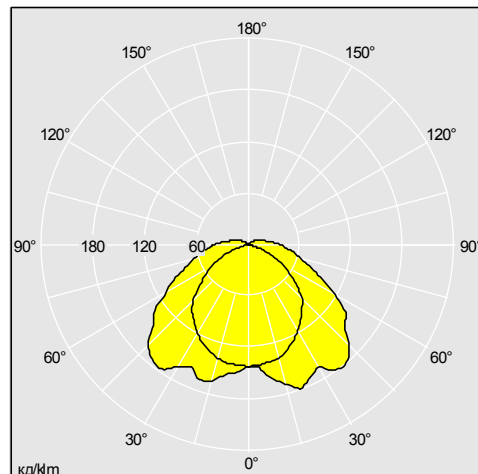

Фотографии, линейные чертежи и фотометрические данные показаны только в качестве образца. Для получения специфической информации пожалуйста выберите индивидуальный продукт.

96012770

Material/Finish

Корпус: анодированный алюминий, поликарбонат, с отделкой Petrelux Green
 Рассеиватель: устойчивый к УФ излучению поликарбонат