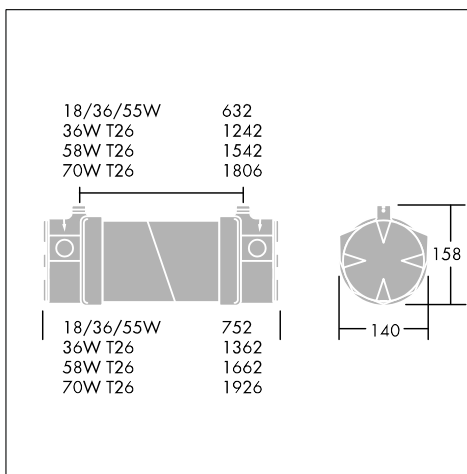

## Серия Petrelux 7

**ATEX светильник, одобренный для Зоны 1 (Категория 2), взрывозащищенный (EEx d) для использования с люминесцентными лампами T26 (T8) и TC-L**

- Легкий, тонкий, компактный профиль
- Резьбовая монтажная точка для надежного крепления
- Защитная трубка из поликарбоната для обеспечения ударопрочности
- Скользящий блок ПРА для быстрой и легкой замены лампы

Фотографии, линейные чертежи и фотометрические данные показаны только в качестве образца. Для получения специфической информации пожалуйста выберите индивидуальный продукт.

96102879

### Монтаж/Обслуживание

Подходит для подвешивания. Монтаж на стержень посредством 2 x M8 резьбовых отверстий с центрами для крепления 18Вт=632мм, 36Вт=1242мм, 58Вт=1542мм, 70Вт=1806мм и 55Вт=1542мм. Имеются комплекты монтажных аксессуаров для цепного монтажа или монтажа на трубу. Кабельные вводы 4 x M20, два на каждом конце с 3 соединителями. Клеммная колодка пригодна для кабелей с максимальным сечением 4 мм<sup>2</sup>, возможно параллельное подключение.