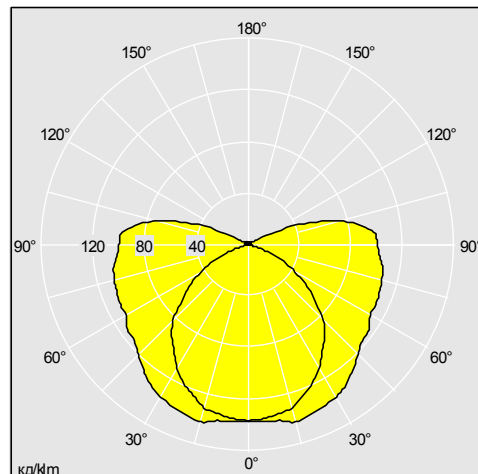

## Серия Petrelux 7

**ATEX светильник, одобренный для Зоны 1 (Категория 2), взрывозащищенный (EEx d) для использования с люминесцентными лампами T26 (T8) и TC-L**

- Легкий, тонкий, компактный профиль
- Резьбовая монтажная точка для надежного крепления
- Защитная трубка из поликарбоната для обеспечения ударопрочности
- Скользящий блок ПРА для быстрой и легкой замены лампы

Фотографии, линейные чертежи и фотометрические данные показаны только в качестве образца. Для получения специфической информации пожалуйста выберите индивидуальный продукт.

96102879