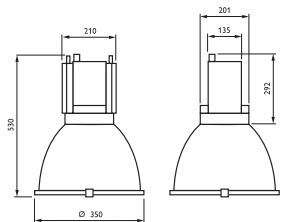

MPK380 CDM-T(P) 70/150 W EB + GPK380 D350