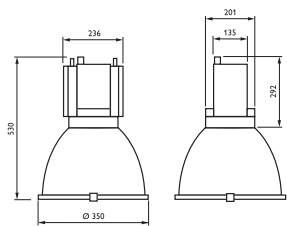

HPK/MPK380 SON(-PP)/HPL-N/HPI-P/CDM-T(P) 70/150/250 W CONV + GPK380 D350