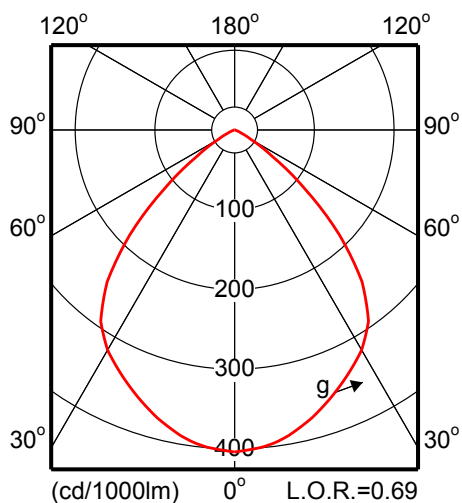

Фотометрические данные

KPK380 1xQL165W HF R GC P-MB