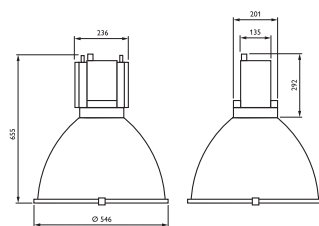

HPK/MPK380 SON(-PP)/HPL-N/HPI-P/CDM-T(P) 70/150/250 W CONV + GPK380 D546