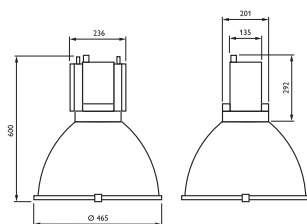

HPK/MPK380 SON(-PP)/HPL-N/HPI-P/CDM-T(P) 70/150/250 W CONV + GPK380 D465