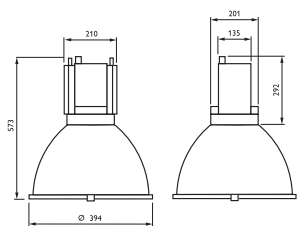

MPK380 CDM-T/CDM-TP/CDM-TMW/PL-H 70/150/210/250 W EB/EBR/HFP + GPK380 D350

MPK380 CDM-T/CDM-TP/CDM-TMW/PL-H 70/150/210/250 W EB/EBR/HFP + GPK380 D394

Чертеж размеров

MPK380 CDM-T/CDM-TP/CDM-TMW/PL-H 70/150/210/250 W EB/EBR/HFP + GPK380 D465