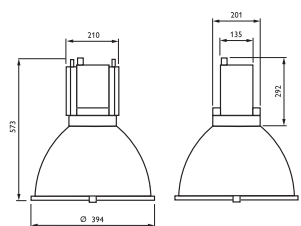

Чертеж размеров

MPK380 CDM-T(P) 70/150 W EB + GPK380 D394