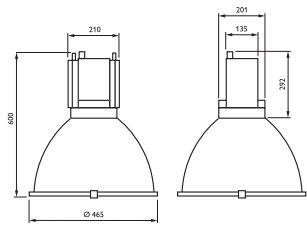

MPK380 CDM-T/CDM-TP/CDM-TMW/PL-H 70/150/210/250 W EB/EBR/HFP + GPK380 D350

MPK380 CDM-T/CDM-TP/CDM-TMW/PL-H 70/150/210/250 W EB/EBR/HFP + GPK380 D394

Чертеж размеров

MPK380 CDM-T/CDM-TP/CDM-TMW/PL-H 70/150/210/250 W EB/EBR/HFP + GPK380 D465