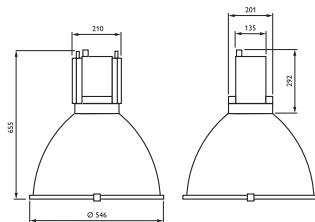

MPK380 CDM-T/CDM-TP/CDM-TMW/PL-H 70/150/210/250 W EB/EBR/HFP + GPK380 D350

MPK380 CDM-T/CDM-TP/CDM-TMW/PL-H 70/150/210/250 W EB/EBR/HFP + GPK380 D394

Чертеж размеров

MPK380 CDM-T/CDM-TP/CDM-TMW/PL-H 70/150/210/250 W EB/EBR/HFP + GPK380 D465