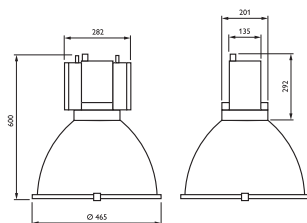

HPK380 SON(-PP)/HPL-N/HPI-P 400 W CONV + GPK380 D465