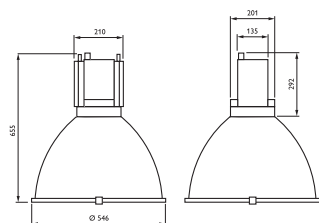

HPK380 SON(-PP)/HPL-N/HPI-P 400 W CONV + GPK380 D465

HPK/MPK380 SON(-PP)/HPL-N/HPI-P/CDM-T(P) 70/150/250 W CONV + GPK380 D465

Чертеж размеров

MPK380 CDM-T(P) 70/150 W EB + GPK380 D394

HPK/MPK380 SON(-PP)/HPL-N/HPI-P/CDM-T(P) 70/150/250 W CONV + GPK380 D394