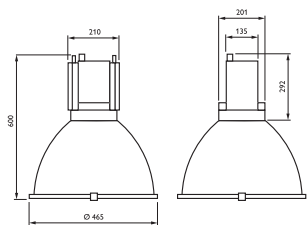

MPK380 CDM-T(P) 70/150 W EB + GPK380 D465