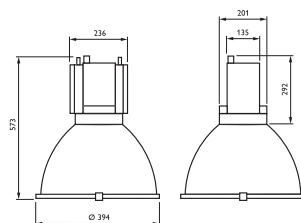

HPK380 SON(-PP)/HPL-N/HPI-P 400 W CONV + GPK380 D465

HPK/MPK380 SON(-PP)/HPL-N/HPI-P/CDM-T(P) 70/150/250 W CONV + GPK380 D465

Чертеж размеров

MPK380 CDM-T(P) 70/150 W EB + GPK380 D394

HPK/MPK380 SON(-PP)/HPL-N/HPI-P/CDM-T(P) 70/150/250 W CONV + GPK380 D394