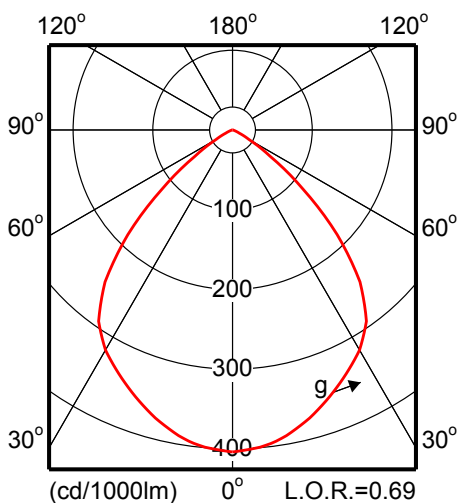

KPK380 1xQL165W HF R GC P-MB

Сравните таблицы

Код заказа	Код семейства продукции	Число ламп	Оптическая система	Код лампового семейства	Мощность лампы	Цветовой код лампы	Аварийное освещение	Напряжение питания	IP код	ПРА	схема компенсации
724904 00	НРК380	1	No	SON	250	-	No	230	IP23	CONV	IC
724911 00	НРК380	1	No	SON	400	-	No	230	IP23	CONV	IC
724928 00	НРК380	1	No	SON	250	-	No	240	IP23	CONV	IC
725185 00	НРК380	1	No	SON	250	-	No	230	IP23	CONV	IC
725192 00	НРК380	1	No	SON	400	-	No	230	IP23	CONV	IC
725246 00	НРК380	1	No	SON	250	-	No	230	IP23	CONV	IC
725253 00	НРК380	1	No	SON	400	-	No	230	IP23	CONV	IC
725260 00	НРК380	1	No	SON	250	-	No	230	IP23	EBR	No
725277 00	НРК380	1	No	SON	400	-	No	230	IP23	EBR	No
725444 00	НРК380	1	R	SON-PP	250	-	No	230	IP23	CONV	IC
725451 00	НРК380	1	R	SON-PP	250	-	No	230	IP65	CONV	IC
725468 00	НРК380	1	R	SON-PP	400	-	No	230	IP23	CONV	IC
725475 00	НРК380	1	R	SON-PP	400	-	No	230	IP65	CONV	IC
725529 00	КРК380	1	R	QL	165	830	No	220-240	IP23	HF	No
725536 00	КРК380	1	R	QL	165	830	No	220-240	IP65	HF	No
725543 00	КРК380	1	R	QL	165	840	No	220-240	IP23	HF	No
725550 00	КРК380	1	R	QL	165	840	No	220-240	IP65	HF	No
724829 00	НРК380	1	No	HPL-P	250	-	No	230	IP23	CONV	IC
724836 00	НРК380	1	No	HPL-P	400	-	No	230	IP23	CONV	IC
724867 00	НРК380	1	No	HPL-P	250	-	No	230	IP23	CONV	IC
724874 00	НРК380	1	No	HPL-P	400	-	No	230	IP23	CONV	IC
724942 00	НРК380	1	No	HPL-N	250	-	No	230	IP23	CONV	IC
724959 00	НРК380	1	No	HPL-N	400	-	No	230	IP23	CONV	IC
725147 00	НРК380	1	No	HPL-P	250	-	No	230	IP23	CONV	IC
725154 00	НРК380	1	No	HPL-P	400	-	No	230	IP23	CONV	IC
725222 00	НРК380	1	No	HPL-P	250	-	No	230	IP23	CONV	IC
725239 00	НРК380	1	No	HPL-P	400	-	No	230	IP23	CONV	IC