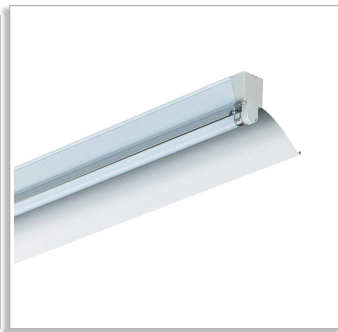

GMS122 14/24W P

GMS122 35-80W R-A

Асимметричный отражатель из матового алюминия