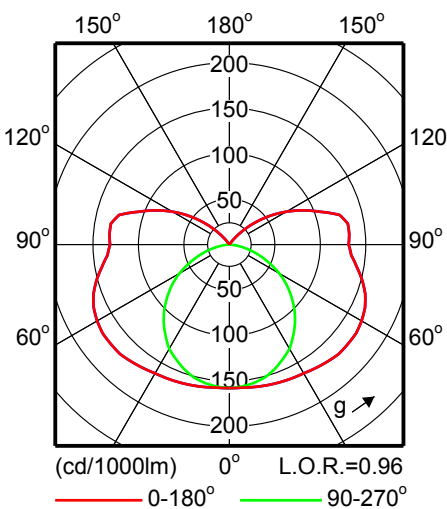

TMS122 1xTL5-49W HFP