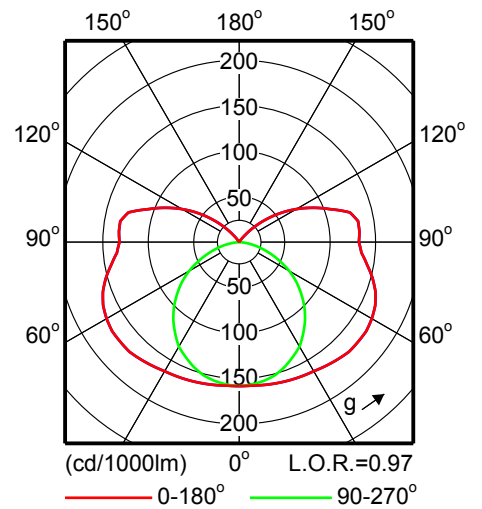

Сведения о продукте

Имеется версия светильника со
сквозной проводкой

Фотометрические данные

TMS122 1xTL5-14W HFP

TMS122 1xTL5-21W HFP

TMS122 1xTL5-24W HFP

TMS122 1xTL5-28W HFP

TMS122 1xTL5-35W HFP