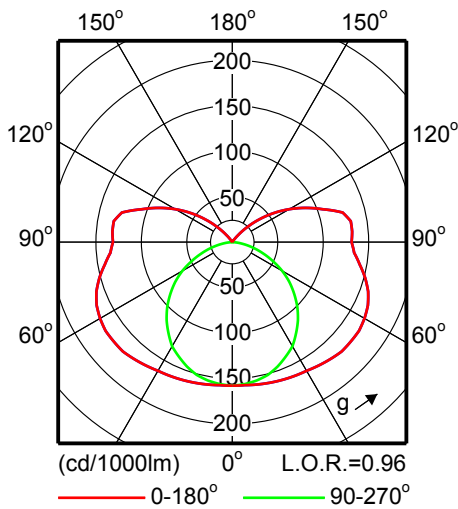

Сведения о продукте

Имеется версия светильника со
сквозной проводкой

Фотометрические данные

TMS122 1xTL5-14W HFP

TMS122 1xTL5-21W HFP

TMS122 1xTL5-24W HFP

TMS122 1xTL5-28W HFP

TMS122 1xTL5-35W HFP