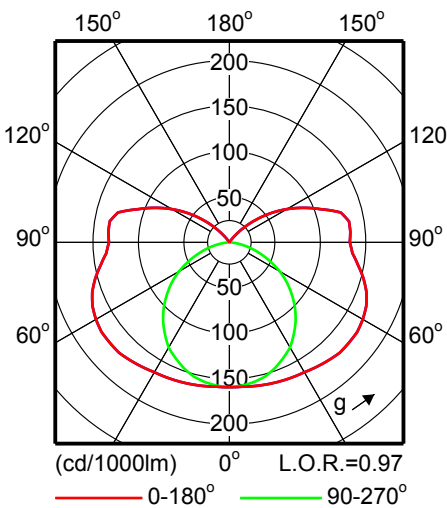

Сведения о продукте

Имеется версия светильника со
сквозной проводкой

Фотометрические данные

TMS122 1xTL5-14W HFP

TMS122 1xTL5-21W HFP

TMS122 1xTL5-24W HFP

TMS122 1xTL5-28W HFP

TMS122 1xTL5-35W HFP