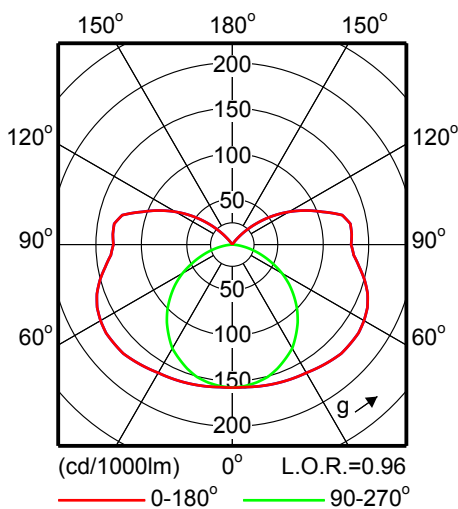

TMS122 1xTL5-54W HFP