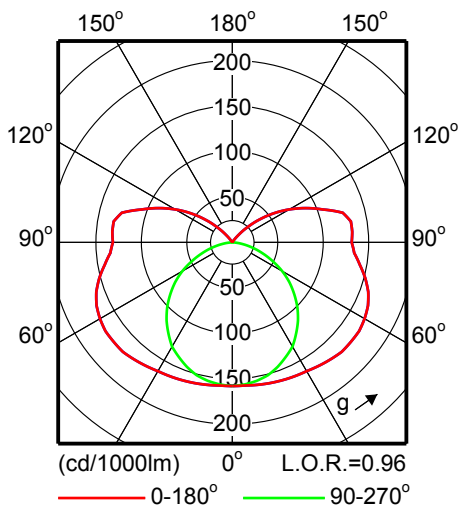

Сведения о продукте

Имеется версия светильника со
сквозной проводкой

Фотометрические данные

TMS122 1xTL5-14W HFP

TMS122 1xTL5-21W HFP

TMS122 1xTL5-24W HFP

TMS122 1xTL5-28W HFP

TMS122 1xTL5-35W HFP