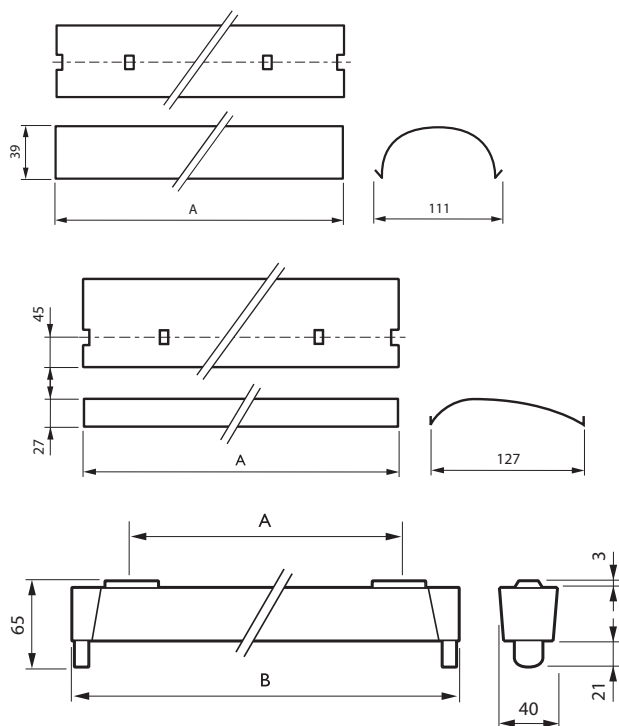

Похожие продукты

Pentura TMS122 реечный светильник
для одной люминесцентной TL5 лампы

Чертеж размеров

TMS122 + GMS122 R

Product	A (Min)	A (Norm)	A (Max)
GMS122 35-80W R		1470	

TMS122 + GMS122 R-A

Product	A (Min)	A (Norm)	A (Max)
GMS122 14/24W R-A		570	
GMS122 21/39W R-A		870	
GMS122 28/54W R-A		1170	
GMS122 35-80W R-A		1470	

TMS122

Product	A (Min)	A (Norm)	A (Max)	B (Min)	B (Norm)	B (Max)
---------	---------	----------	---------	---------	----------	---------

Чертеж размеров

TMS122 1xTLS-14W/830 HFP	463	571
TMS122 1xTLS-21W/830 HFP	600	871
TMS122 1xTLS-24W/830 HFP	463	571
TMS122 1xTLS-28W/830 HFP	900	1171
TMS122 1xTLS-35W/830 HFP	900	1471
TMS122 1xTLS-39W/830 HFP	600	871
TMS122 1xTLS-49W/830 HFP	900	1471
TMS122 1xTLS-54W/830 HFP	900	1171
TMS122 1xTLS-14W/840 HFP	463	571
TMS122 1xTLS-21W/840 HFP	600	871
TMS122 1xTLS-24W/840 HFP	463	571
TMS122 1xTLS-28W/840 HFP	900	1171
TMS122 1xTLS-35W/840 HFP	900	1471
TMS122 1xTLS-39W/840 HFP	600	871
TMS122 1xTLS-49W/840 HFP	900	1471
TMS122 1xTLS-54W/840 HFP	900	1171
TMS122 1xTLS-14W/830 HFR	463	571
TMS122 1xTLS-21W/830 HFR	600	871
TMS122 1xTLS-24W/830 HFR	463	571
TMS122 1xTLS-28W/830 HFR	900	1171
TMS122 1xTLS-35W/830 HFR	900	1471
TMS122 1xTLS-39W/830 HFR	600	871
TMS122 1xTLS-49W/830 HFR	900	1471
TMS122 1xTLS-54W/830 HFR	900	1171
TMS122 1xTLS-14W/840 HFR	463	571
TMS122 1xTLS-28W/840 HFR	900	1171
TMS122 1xTLS-14W/830 HFP TW1	463	571
TMS122 1xTLS-14W/840 HFP TW1	463	571
TMS122 1xTLS-28W/840 HFP TW1	900	1171
TMS122 1xTLS-35W/840 HFP TW1	900	1471