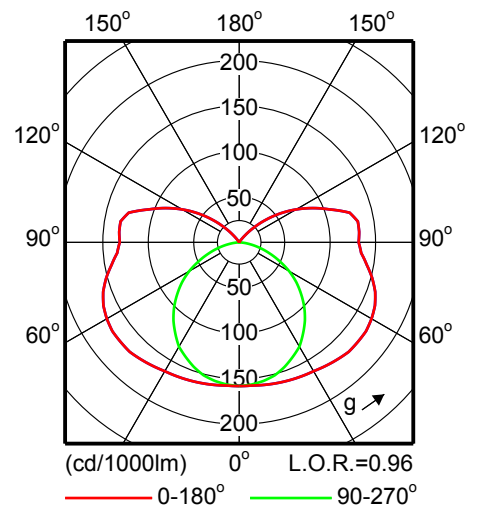

Сведения о продукте

Имеется версия светильника со
сквозной проводкой

Фотометрические данные

TMS122 1xTL5-14W HFP

TMS122 1xTL5-21W HFP

TMS122 1xTL5-24W HFP

TMS122 1xTL5-28W HFP

TMS122 1xTL5-35W HFP