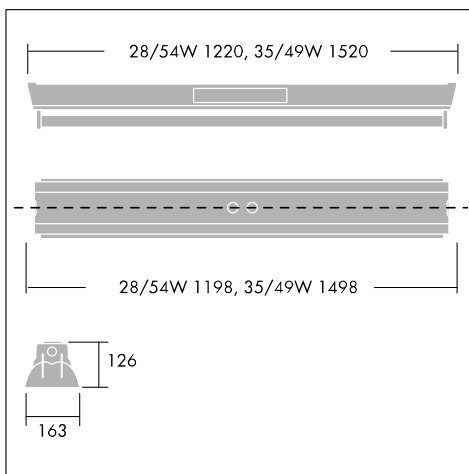

Material/Finish

Корпус и торцевые заглушки: коррозионностойкий алюминий

Экранирующая решетка: алюминий или алюминий

Отражатель: анодированный алюминий

Монтаж/Обслуживание

Подходит для поверхностного монтажа непосредственно на потолок или проводного подвеса с замком (входит в комплект).

Два кабельных ввода: D 19 мм в центре корпуса и D 23 выбивное на торцевых заглушках.

Соединяется к клеммной колодке 5 x 2.5 мм².

Спецификация

To specify state:

IP23 industrial luminaire for 28 - 54W T16 linear fluorescent lamps and choice of narrow or wide beam distribution.

As Thorn Indus RDx