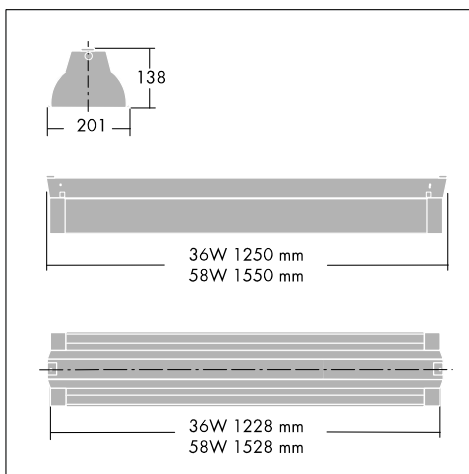

Material/Finish

Корпус: коррозионностойкий алюминий

Торцевые заглушки: армированная пластмасса АБС с белым покрытием

Решетка из поперечных ламелей; сталь с белым эмалевым покрытием

Одинарная параболическая решетка: алюминий, матовая

Двойная параболическая решетка: алюминий, матовая

Отражатель: анодированный алюминий с зеркальным (Mirrorbrite) или матовым (Satinbrite) покрытием

Монтаж/Обслуживание

Подходит для поверхностного монтажа или проволочного подвеса. Может быть установлен непосредственно на потолок или кабельный лоток. Решетка монтируется на отражатель с помощью пружинных клипс. Оснащен клеммным блоком 5 x 2.5mm². Возможно формирование параллельных цепей. Кабельный ввод в каждой торцевой заглушке через уплотнительную прокладку D 18.6 мм (входит в комплект)

Спецификация

To specify state:

Corrosionproof industrial luminaire for 36-58W T26 linear fluorescent lamps with adjustable lampholder and choice of three louvre attachments.

As Thorn Indus RD