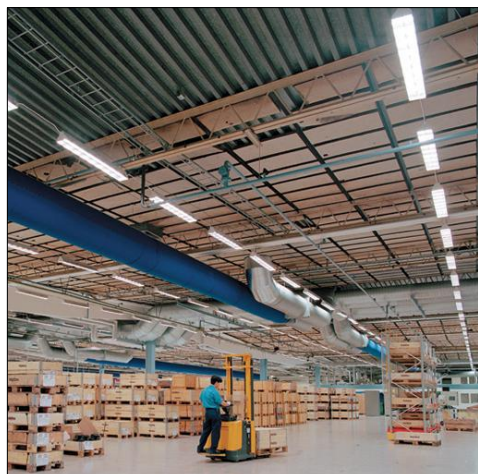

Material/Finish

Корпус: коррозионностойкий алюминий

Торцевые заглушки: армированная пластмасса АБС с белым покрытием

Решетка из поперечных ламелей; сталь с белым эмалевым покрытием

Одинарная параболическая решетка: алюминий, матовая

Двойная параболическая решетка: алюминий, матовая

Отражатель: анодированный алюминий с зеркальным (Mirrorbrite) или матовым (Satinbrite) покрытием

Монтаж/Обслуживание

Подходит для поверхностного монтажа или проволочного подвеса. Может быть установлен непосредственно на потолок или кабельный лоток. Решетка монтируется на отражатель с помощью пружинных клипс. Оснащен клеммным блоком 5 x 2.5mm². Возможно формирование параллельных цепей. Кабельный ввод в каждой торцевой заглушке через уплотнительную прокладку D 18.6 мм (входит в комплект)

Спецификация

To specify state:

Corrosionproof industrial luminaire for 36-58W T26 linear fluorescent lamps with adjustable lampholder and choice of three louvre attachments.

As Thorn Indus RD