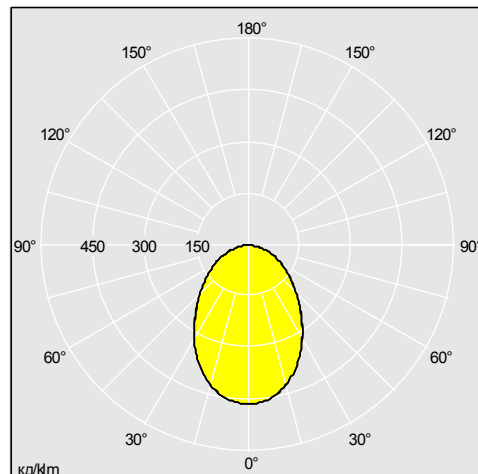

Фотографии, линейные чертежи и фотометрические данные показаны только в качестве образца. Для получения специфической информации пожалуйста выберите индивидуальный продукт.

96207572

Material/Finish

Корпус: алюминиевая сталь, порошковое покрытие черного цвета