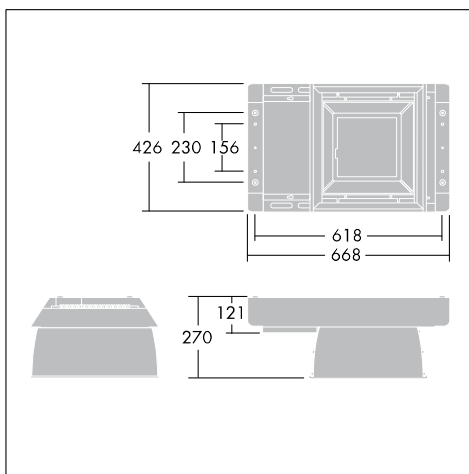

Фотографии, линейные чертежи и фотометрические данные показаны только в качестве образца. Для получения специфической информации пожалуйста выберите индивидуальный продукт.

96207572

Material/Finish

Корпус: алюминиевая сталь, порошковое покрытие черного цвета

Крышка светодиода: опаловый акрил

Отражатель: алюминий, зеркальная поверхность

Монтаж/Обслуживание

Indus LED подходит для поверхностного монтажа (посредством 4 винтов M5), проволочного подвеса (код SAP 96189207), продольного подвеса (код SAP 96207914), подвеса на жестком стержне (посредством 4 отверстий 12мм) или для монтажа в магистральный шинопровод (посредством 2 отверстий 20мм). Все подвесные варианты балансируются. Кабельный ввод посредством двух отверстий 20мм. Клавишный клеммный блок подходит для кабелей 5x2x2.5мм². Простое и легкое снятие крышки блока ПРА посредством крепежных отверстий. Подходит для диммирования 1-10V.