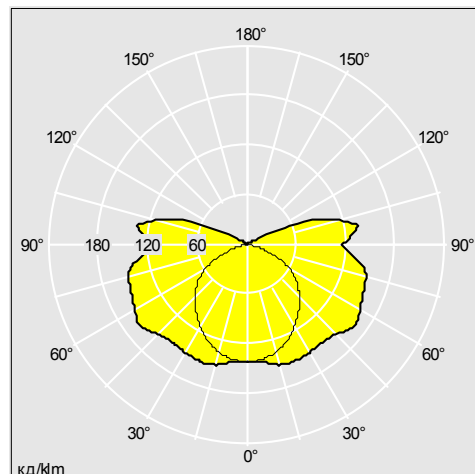

96234628

Material/Finish

Корпус: полиэстер, укрепленный стекловолокном
Рассеиватель: прозрачный поликарбонат с линейными призмами
Уплотнение: пенополиуретан
Клипсы: Нержавеющая сталь
Блок ПРА: сталь с белой эмалированной отделкой

Монтаж/Обслуживание

Позиции ввода кабеля находятся на задней стороне и на каждом конце светильника. В комплект входит прокладка IP65. Также в комплект каждого светильника входят кронштейны быстрой фиксации из нержавеющей стали. Клипсы из нержавеющей стали закреплены в корпусе для предотвращения их потери во время технического обслуживания. Стальной блок ПРА поддерживается пружинными защелками. Имеются в наличии коробка BESA и монтажный трубопровод, цепь и комплекты цепной подвески, а также комплекты для сквозной проводки. В стандартную комплектацию входит кабель LSOH.