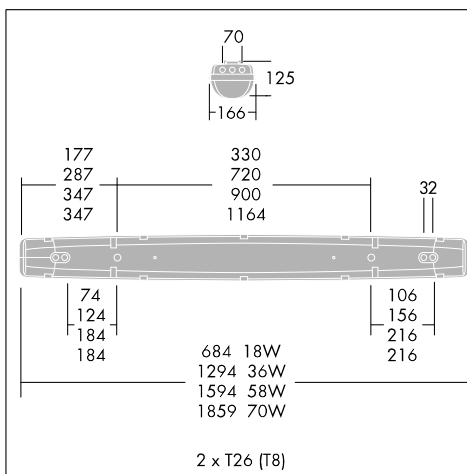

HeatForce

Серия высокоэффективных светильников со степенью защиты IP65, которые эффективно работают даже в условиях высокой температуры окружающей среды

- Прочный промышленный балласт обеспечивает надежное функционирование для температур до 65°C для мощности 36Вт или 55°C для 58Вт
- Литая прокладка с глубоким каналом обеспечивает уплотнение IP65
- Для быстрого и простого технического обслуживания блок ПРА подвешивается на внутренних зажимах
- В отношении гигиены сертифицирован для использования на предприятиях пищевой промышленности (стандарт HACCP/IFS/BRC)

Фотографии, линейные чертежи и фотометрические данные показаны только в качестве образца. Для получения специфической информации пожалуйста выберите индивидуальный продукт.

96234628

Material/Finish

Корпус: полиэстер, укрепленный стекловолокном
 Рассеиватель: прозрачный поликарбонат с линейными призмами
 Уплотнение: пенополиуретан
 Клипсы: Нержавеющая сталь
 Блок ПРА: сталь с белой эмалированной отделкой