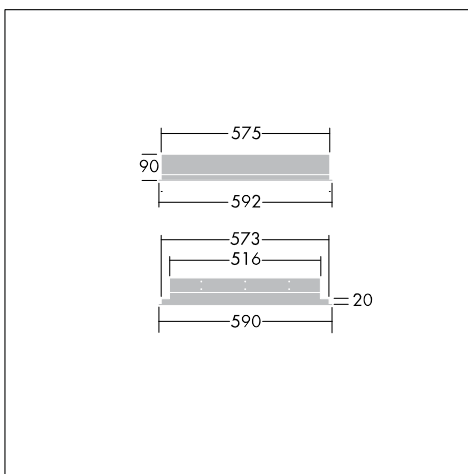

Material/Finish

Корпус: оцинкованная листовая сталь с белой эмалированной отделкой

Рама: алюминий, полученный выдавливанием, со сваренными углами, прокладкой EPDM и с белой эмалированной отделкой (RAL 9016)

Рассеиватель: прозрачный, призматический

Монтаж/Обслуживание

Предназначен для установки в различные типы потолочных систем. Подходит для потолков с открытой конструкцией с использованием Т-образных профилей шириной 15мм или 24мм и максимальной высотой до 50мм. В монолитных / гипсокартонных потолках рекомендуется использование подходящих апертур для поддержки веса светильника. Светильники не подходят для использования в потолочных системах с закрытыми Т-образными профилями или же для некоторых потолочных систем с пружинными Т-образными профилями, как SAS120 / Armstrong Orcal 1800. При установке в потолочные системы с пружинными Т-образными профилями (SAS 150 / Armstrong Orcal 3000) светильники крепятся на Т-образный профиль, расположенный выше, а не заподлицо к плитке. Лампы светильника должны быть установлены параллельно пружинным профилям. Для определения совместимости обращайтесь к технической спецификации изготовителя потолка. Duoproof снабжен отверстиями (4 x 8мм) для подвесных стержней в корпусе. Уплотняющие кольца входят в комплект. Предусмотрены кабельные вводы Ø20 мм. Рассеиватель поддерживается зажимами с поворотом на ¼ и поддерживающим шнуром.