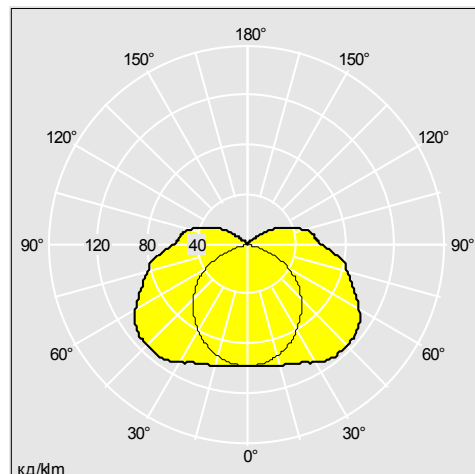

Фотографии, линейные чертежи и фотометрические данные показаны только в качестве образца. Для получения специфической информации пожалуйста выберите индивидуальный продукт.

96234626