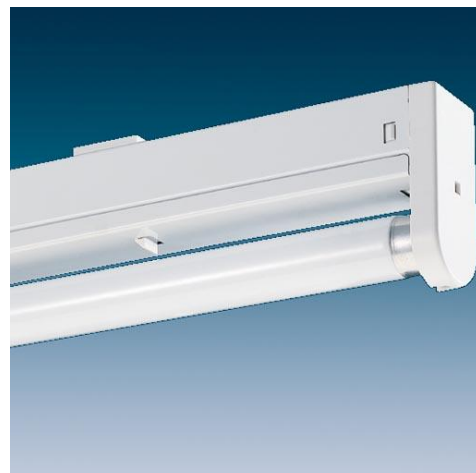

## Arrowslim T8

**Тонкий линейный светильник T26 (T8) с практичным дизайном и выбором рассеивателей, отражателей и соединительных версий**

- Ультратонкая конструкция (ширина 38мм)
- Вращающийся держатель лампы на трех позициях обеспечивает максимальную монтажную гибкость
- Версия Connect, готов к установке, специально для быстрого монтажа
- Имеется дополнительный аксессуар рассеивателя для улучшения уровня освещения

### Material/Finish

Корпус: сталь покрытая белой эмалью (RAL 9010).

Ламподержатель: белый поликарбонат.

Рассеиватель: опаловый акрил с белыми торцевыми заглушками из поликарбоната

### Монтаж/Обслуживание

Подходит для поверхностного или встроенного монтажа. Поверхностный монтаж посредством крепежных отверстий. На версиях с одной лампой три положения вращающегося ламподержателя позволяют располагать лампу с разных сторон от корпуса. Для версии Connect: фиксируется и подключается первый светильник, затем подключается и фиксируется следующий светильник. Для соединения с другими линиями используются промежуточные соединители (ток не более 10А). Имеются различные опции соединительных комплектов. Крышки и аксессуары отражателя удерживаются пластиковыми пружинными замками.