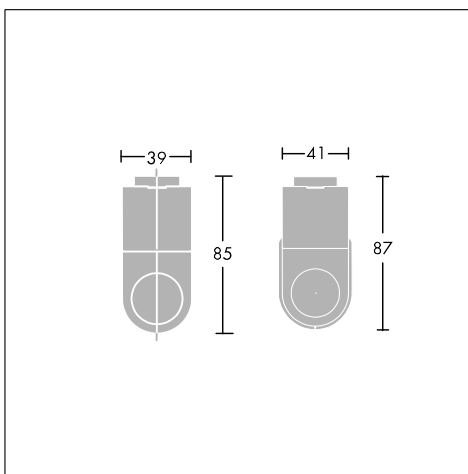

## Arrowslim T8

**Тонкий линейный светильник T26 (T8) с практичным дизайном и выбором рассеивателей, отражателей и соединительных версий**

- Ультратонкая конструкция (ширина 38мм)
- Вращающийся держатель лампы на трех позициях обеспечивает максимальную монтажную гибкость
- Версия Connect, готов к установке, специально для быстрого монтажа
- Имеется дополнительный аксессуар рассеивателя для улучшения уровня освещения

*Фотографии, линейные чертежи и фотометрические данные показаны только в качестве образца. Для получения специфической информации пожалуйста выберите индивидуальный продукт.*

96014892

### Material/Finish

Корпус: сталь покрытая белой эмалью (RAL 9010).

Ламподержатель: белый поликарбонат.

Рассеиватель: опаловый акрил с белыми торцевыми заглушками из поликарбоната

### Монтаж/Обслуживание

Подходит для поверхностного или встроенного монтажа. Поверхностный монтаж посредством крепежных отверстий. На версиях с одной лампой три положения вращающегося ламподержателя позволяют располагать лампу с разных сторон от корпуса. Для версии Connect: фиксируется и подключается первый светильник, затем подключается и фиксируется следующий светильник. Для соединения с другими линиями используются промежуточные соединители (ток не более 10А). Имеются различные опции соединительных комплектов. Крышки и аксессуары отражателя удерживаются пластиковыми пружинными замками.