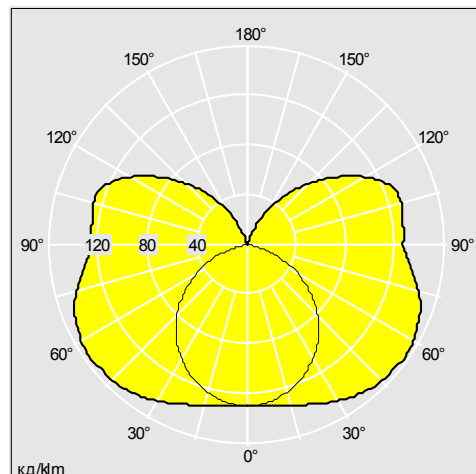

## Arrowslim T8

**Тонкий линейный светильник T26 (T8) с практичным дизайном и выбором рассеивателей, отражателей и соединительных версий**

- Ультратонкая конструкция (ширина 38мм)
- Вращающийся держатель лампы на трех позициях обеспечивает максимальную монтажную гибкость
- Версия Connect, готов к установке, специально для быстрого монтажа
- Имеется дополнительный аксессуар рассеивателя для улучшения уровня освещения

*Фотографии, линейные чертежи и фотометрические данные показаны только в качестве образца. Для получения специфической информации пожалуйста выберите индивидуальный продукт.*

96014892