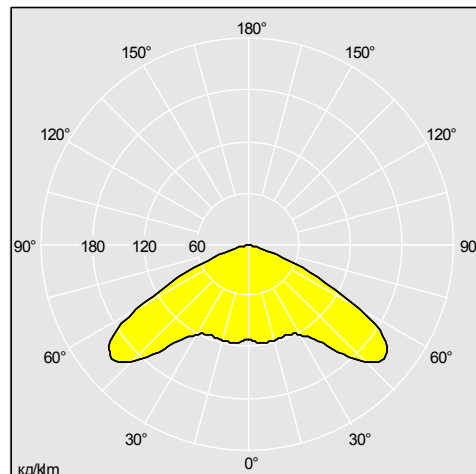

Alu-Bay

Ряд высотных светильников общего назначения со степенью защиты IP65

- Просто оформить заказ: корпус и отражатель в одной коробке
- Быстрый и простой монтаж благодаря заранее установленному кабелю сетевого питания длиной 1.5 м и подвесному крюку
- Для быстрого соединения к корпусу используется крепежное отверстие в отражателе
- Имеется защитный комплект со стеклом, обеспечивающий степень защиты IP65

Фотографии, линейные чертежи и фотометрические данные показаны только в качестве образца. Для получения специфической информации пожалуйста выберите индивидуальный продукт.

Material/Finish

Корпус: литой под давлением алюминий с окраской светло-серого цвета (RAL 9006)