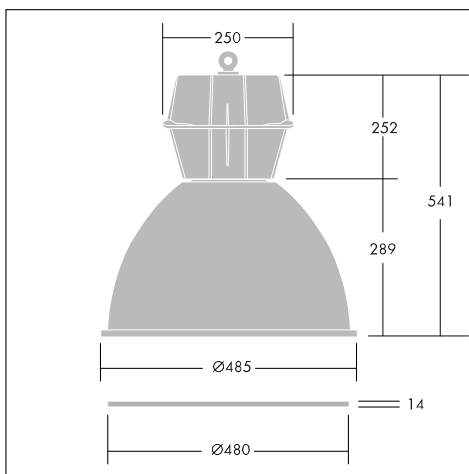

Alu-Bay

Ряд высотных светильников общего назначения со степенью защиты IP65

- Просто оформить заказ: корпус и отражатель в одной коробке
- Быстрый и простой монтаж благодаря заранее установленному кабелю сетевого питания длиной 1.5 м и подвесному крюку
- Для быстрого соединения к корпусу используется крепежное отверстие в отражателе
- Имеется защитный комплект со стеклом, обеспечивающий степень защиты IP65

Фотографии, линейные чертежи и фотометрические данные показаны только в качестве образца. Для получения специфической информации пожалуйста выберите индивидуальный продукт.

Material/Finish

Корпус: литой под давлением алюминий с окраской светло-серого цвета (RAL 9006)

Отражатели: алюминий

Крышки отражателя: закаленное стекло

Подвесной крюк: оцинкованная сталь

Монтаж/Обслуживание

Может быть подвешен в одной точке. Все светильники поставляются с предварительно установленным черным кабелем сетевого питания H07RNF длиной 1.5 м (3 x 1мм²) для легкого монтажа. В качестве аксессуара предлагается комплект удлинения сетевого шнура длиной 3м. Защитное стекло необходимо для всех незащищенных ламп HIE или версий со степенью защиты IP65.